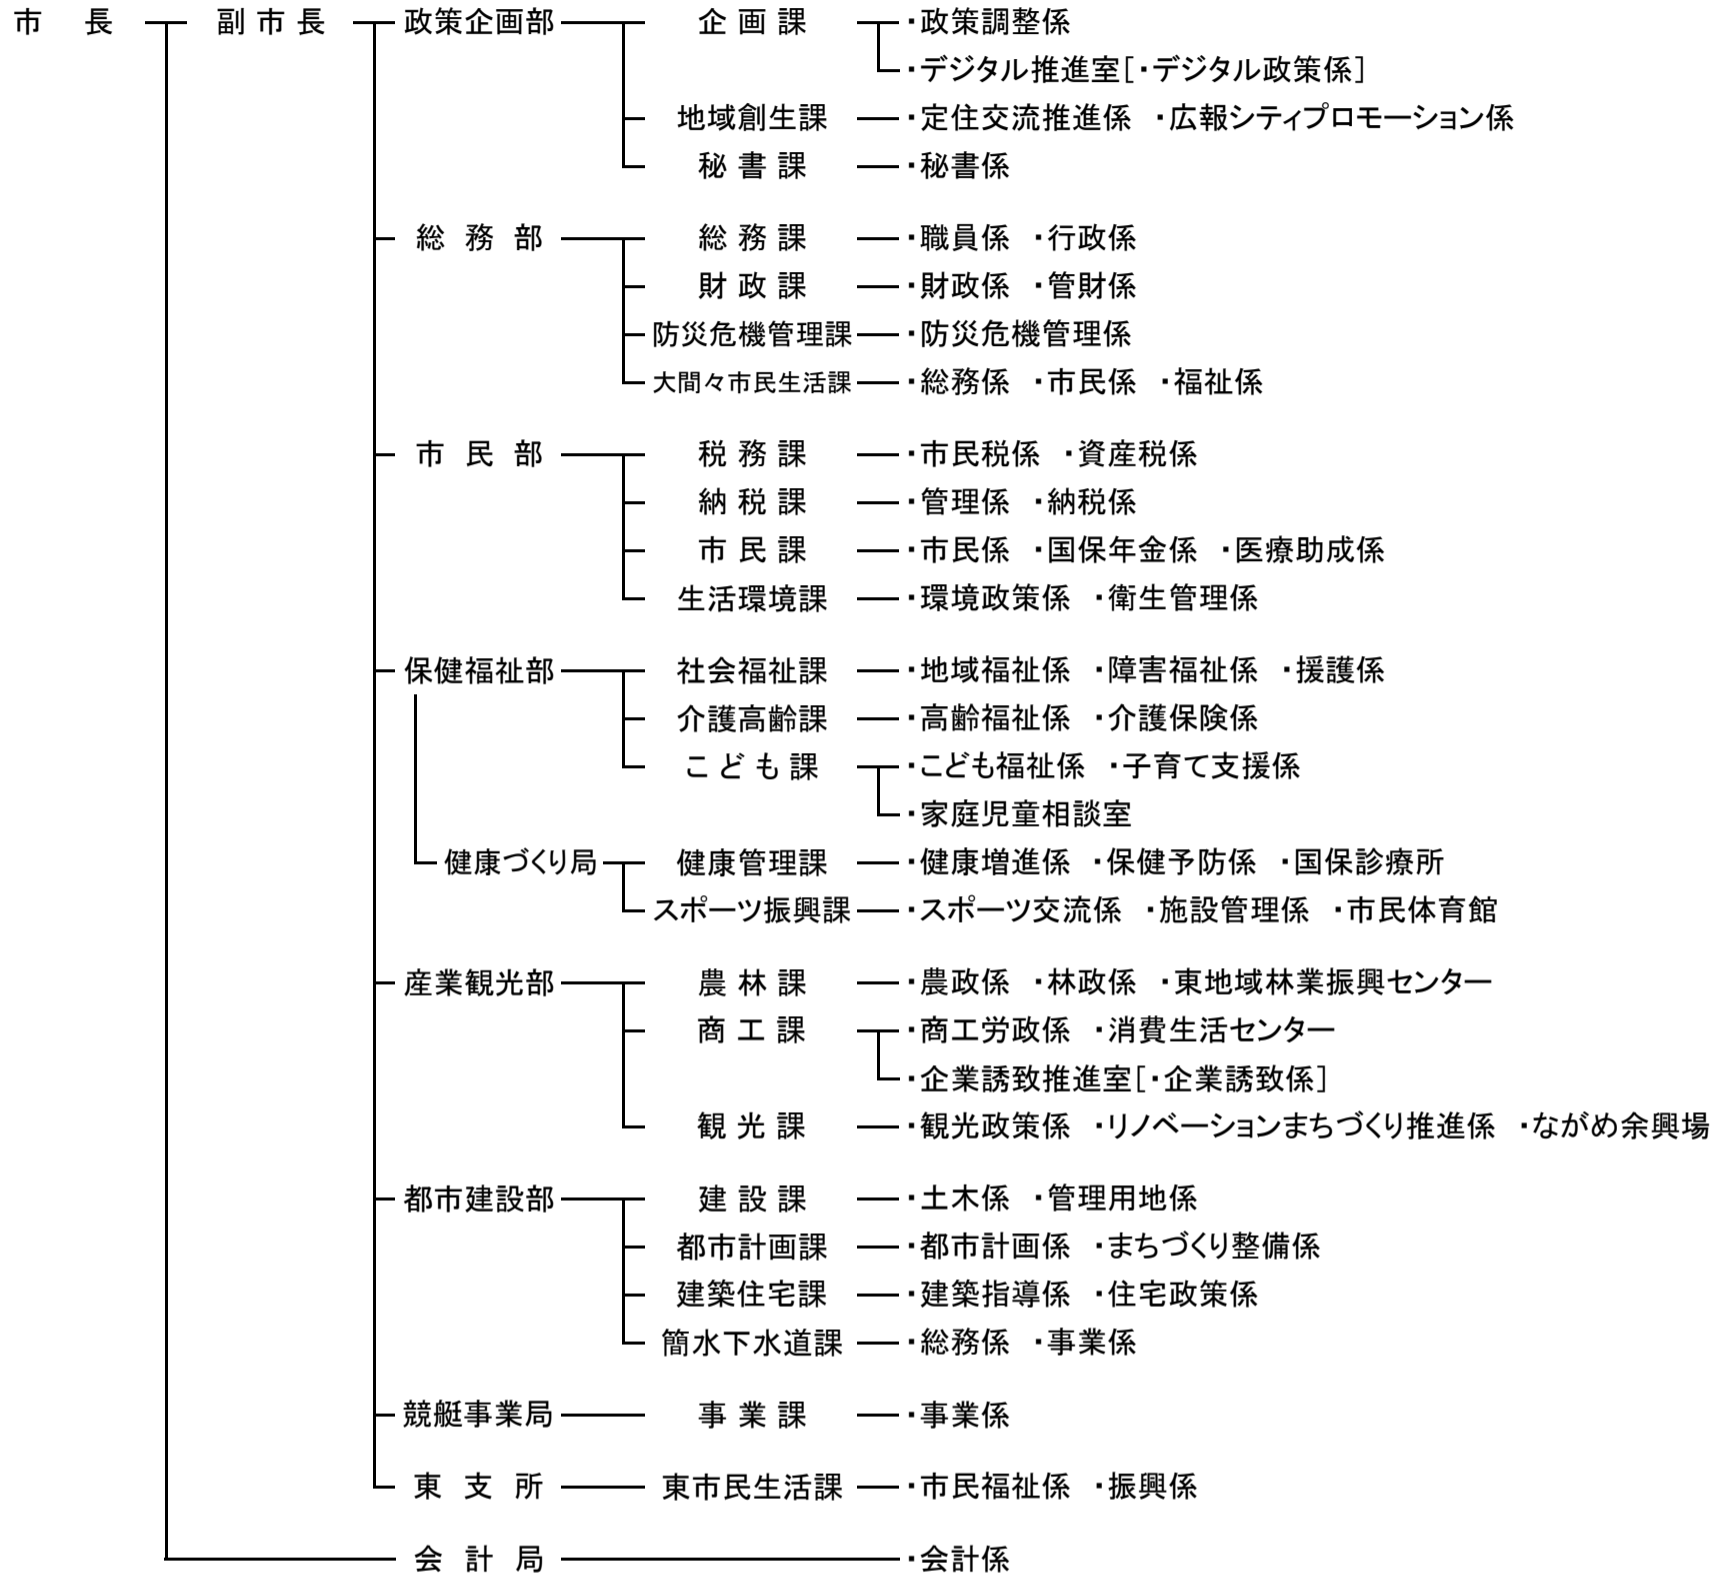

令和6年度 みどり市組織機構図

【市長部局】

【教育委員会】

【議会】

議会事務局 ———— ・議事係

【監査委員】

監査委員事務局 ———— ・監査係

【選挙管理委員会】

選挙管理委員会事務局 ———— (総務部総務課行政係)

【固定資産評価審査委員会】

固定資産審査評価委員会事務局 ———— (総務部総務課行政係)

【公平委員会】

公平委員会事務局 ———— (監査委員事務局監査係)

【農業委員会】

農業委員会事務局 ———— ・事務局