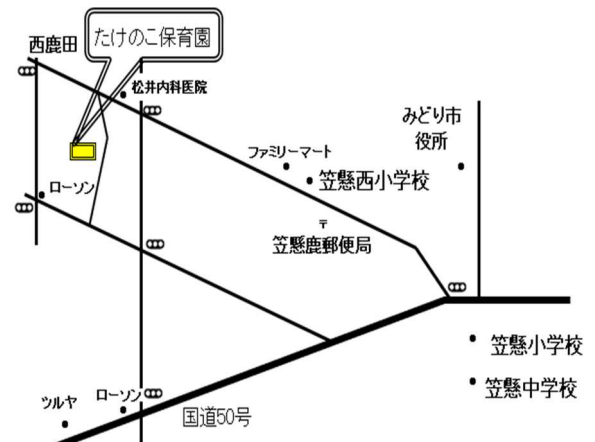

たけのこ保育園

施設設置者	社会福祉法人 麦の芽会
住 所	みどり市笠懸町西鹿田 21 番地 1
電話番号	0277-76-2697
FAX番号	0277-76-2783
HPアドレス	http://www.ta-ke-no-ko.net

【保育時間】

曜日	保育時間	延長保育	土曜保育
保育標準時間	7:00～18:00	18:00～19:00	8:00～17:00
保育短時間	8:30～16:30	7:00～8:30 16:30～19:00	8:30～16:30

【地図】