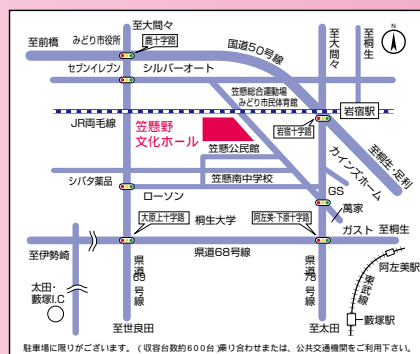

デビュー10周年スペシャル

上松 美香

Mika Agematsu
10th Anniversary

アルパ・アンサンブル・コンサート ～ アルパ3台の奏で～

アルパの癒しの旋律で
至福のひとつときを
お楽しみください。

演奏

アルパ：上松 美香
アルパ：川窪 裕子
アルパ：竹若 美恵
ギター：藤間 仁

Program

- ◎ コーヒー・ルンバ
  作曲/ホセ・マンソ
- ◎ スカボロ・フェア イギリス民謡
- ◎ 光の記憶 作曲/上松美香
- ◎ 遠い日の歌
  ～パッヘルベルの「カノン」による～
  作曲/橋本祥路
- ◎ ジェガーダ(到着)
  作曲/フェリックス・ペレス・カルドーソ
  ほか

※予定曲目は都合により変更する場合があります。予めご了承ください。

主催・お問い合わせ

笠懸野文化ホール〔パル〕

TEL 0277-77-1212

【プレイガイド】

笠懸野文化ホール ☎0277-77-1212
さくらもーる ☎0277-73-6868
ふじう書店(アビタ笠懸店2F) ☎0277-76-7371
桐生市市民文化会館 ☎0277-22-9999
桐生音協 ☎0277-53-3133

竹若 美恵