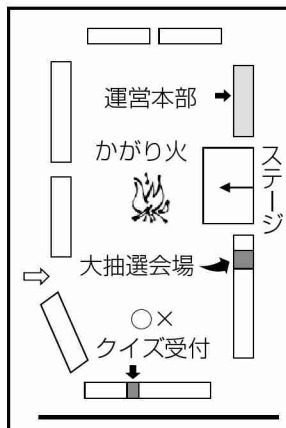

笠懸町商工会青年部

出店

笠懸町商工会飲食部会・商業部会

ジュース・生ビール・焼そば・
フライドポテト・焼鳥・
からあげなど

ぐぐっとぐんま観光キャンペーン
2017.7/1▶9/30

ぐんまちゃんと遊ぼう

群馬県のマスコット「ぐんまちゃん」
がやってくるよ! ぐんまちゃんと一
緒に遊ぼう! (15:00～17:00)

ドローン等の使用
は法律により禁止
されています。