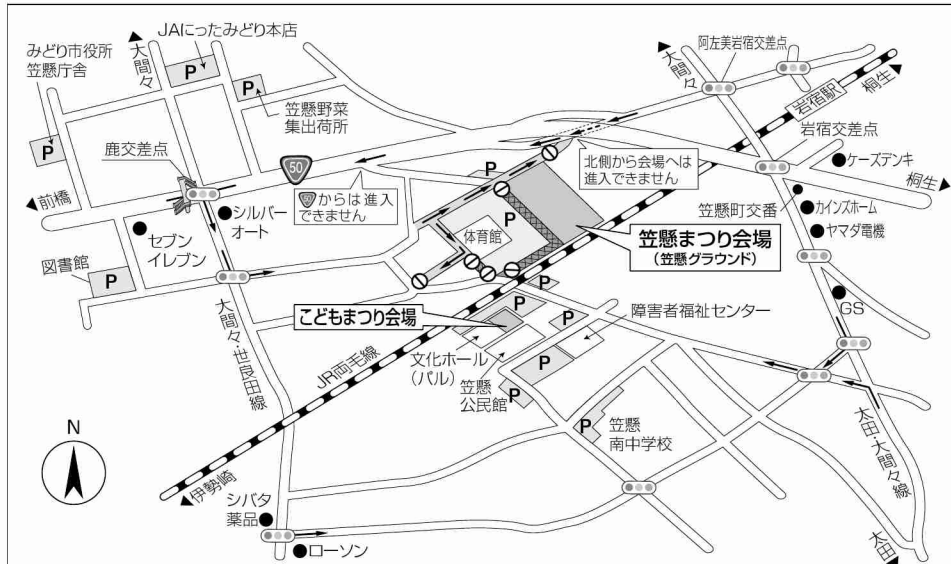

同日開催

笠懸まつりポスターコンクール小学生の部 最優秀賞
みどり市立笠懸北小学校 5年 金子愛奈

- ×クイズ大会
- 血圧測定・健康相談
- いずみ太鼓
- ポスターコンクール表彰式
- 子どもダンス八木節
- 子ども八木節
- 大抽選会
- 氷みこし
- 踊りパレード
- バイクみこし
- 木遣り
- よしもとお笑いライブ
- 笠懸音頭
- 八木節
- 笠響太鼓
- 八木節
- 花火

笠懸まつり

周辺のご案内・交通規制

ドローン等の使用は
法律により禁止されて
います。

当日のお問い合わせ先
(まいご、落とし物の相談等)
まつり本部 ☎0277-77-0005

会場にお出かけの際には

- 周辺道路は、混雑しますので安全運転をお願いします。
- 車の中には、バッグや貴重品は置かないように、また、車を離れる際は必ずドアロックをしましょう。
- バイクはハンドルロックを、自転車はチェーン錠など二重に施錠しましょう。
- 駐車場に限りがありますので、乗り合わせでご利用いただきますようご協力をお願いします。