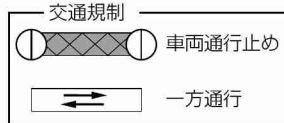

会場にお出かけの際には

- ●周辺道路は、混雑しますので安全運転をお願いします。
- ●車の中には、バッグや貴重品は置かないように、また、車を離れる際は必ずドアロックをしましょう。
- ●バイクはハンドルロックを、自転車はチェーン錠など二重に施錠しましょう。
- ●駐車場に限りがありますので、乗り合わせでご利用いただきますようご協力をお願いします。

笠懸まつり実行委員会事務局 (みどり市観光課) ☎0277-76-1270