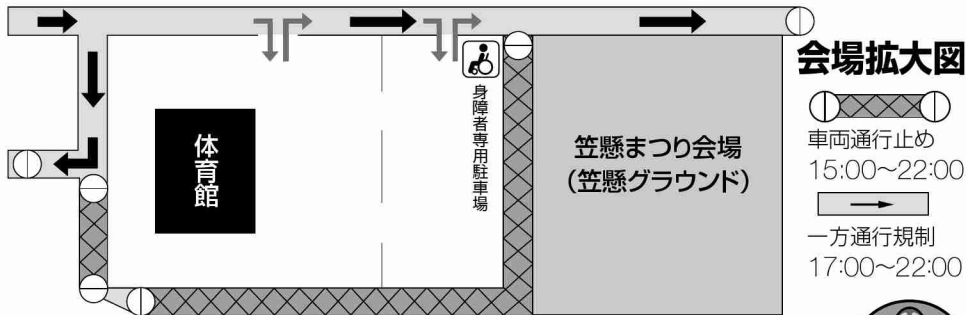

会場にお出かけの際には

- ●周辺道路は、混雑しますので安全運転をお願いします。
- ●車の中には、バッグや貴重品は置かないように、また、車を離れる際は必ずドアロックをしましょう。
- ●バイクはハンドルロックを、自転車はチェーン錠など二重に施錠しましょう。
- ●駐車場に限りがありますので、乗り合わせでご利用いただきますようご協力をお願いします。

笠懸まつり実行委員会事務局 (みどり市観光課) ☎0277-76-1270