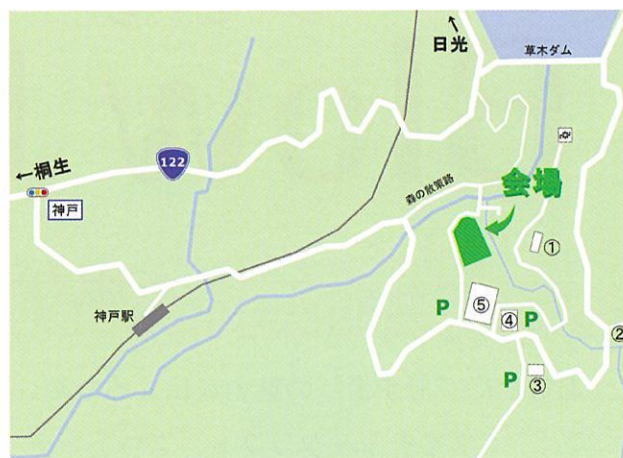

アクセス

○わたらせ渓谷鐵道「神戸駅」から徒歩20分

○路線バス 「運動公園」下車

詳しくは「みどり市ホームページ」へ

(<http://www.city.midori.gunma.jp/www/contents/1000000001796/>)

○北関東自動車道「太田藪塚IC」より約1時間

県道69号線経由、

国道122号線を日光方面へ北上

①わらべ工房 ②不動滝 ③童謡ふるさと館
④東運動公園社会体育館 ⑤東運動公園野球場

出展一覧

愛菜星野 足利工業大学 東観光農林業推進協議会 あずま高原みどり保全会

大畑しだれ桃の会 果々菓 ガルバーレ細内 草木ドライブイン 黒川ハム

群馬県森林組合連合会 群馬大学 国民宿舎サンレイク草木 東風の会

小夜戸ふる里の味 昭和理化学器械(株) 二楽 東京都農林総合研究センター

2015年からの生活交通をつくる会 NOCE ベリー園アライ