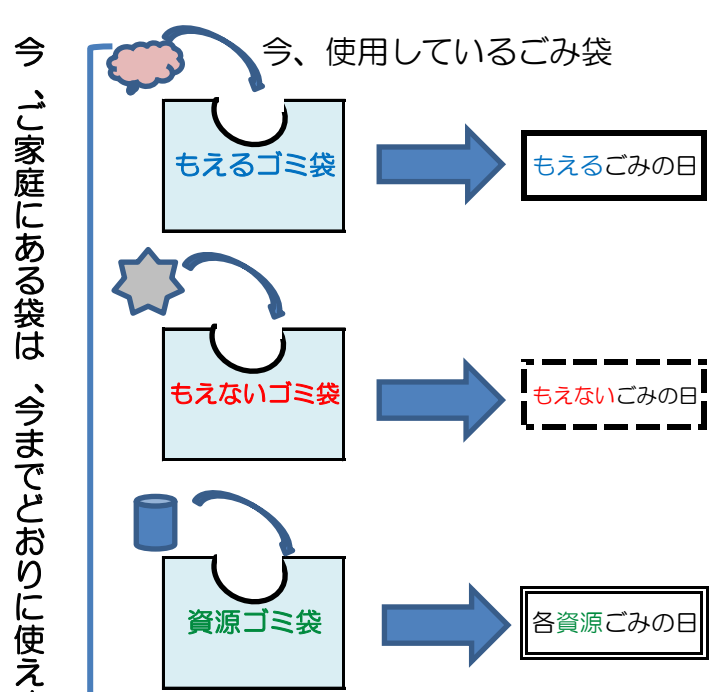

■28年3月1日からの分別・出し方