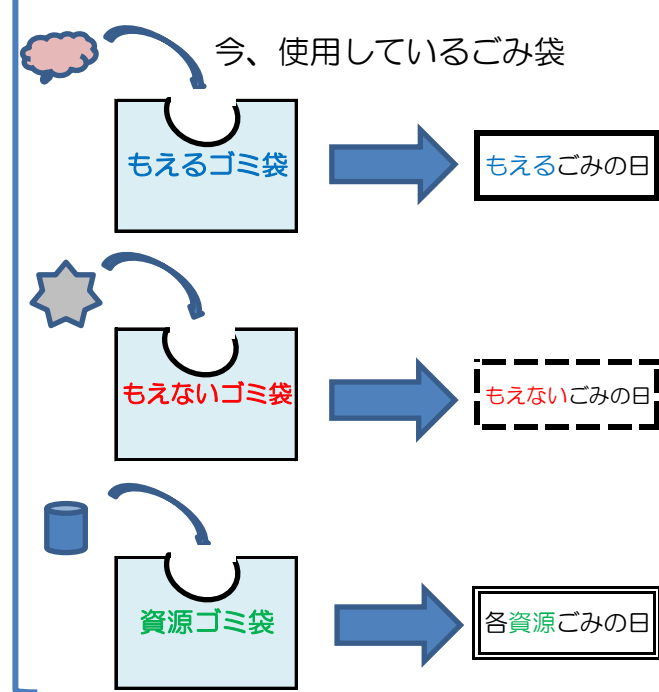

## 【今までと変わらないこと】

- ①「記名方式」は、今までどおりです。氏名を書いて出してください。
- ②ごみの分別は、今までどおりに分別して、ごみの種類ごとの収集日に出していただきます。
- ③ご家庭に残っている現在の3種類の「指定ごみ袋」は、使い切るまでごみ出しに使用できます。

### 使い方は・・・

「もえるごみ袋」は、燃えるごみ。

「もえないごみ袋」は、燃えないごみ。

「資源ごみ袋」は、資源ごみ。

・・・今までどおりの使い方です。

## 〈ごみ出し方法のイメージ〉

### ■現在の分別・出し方