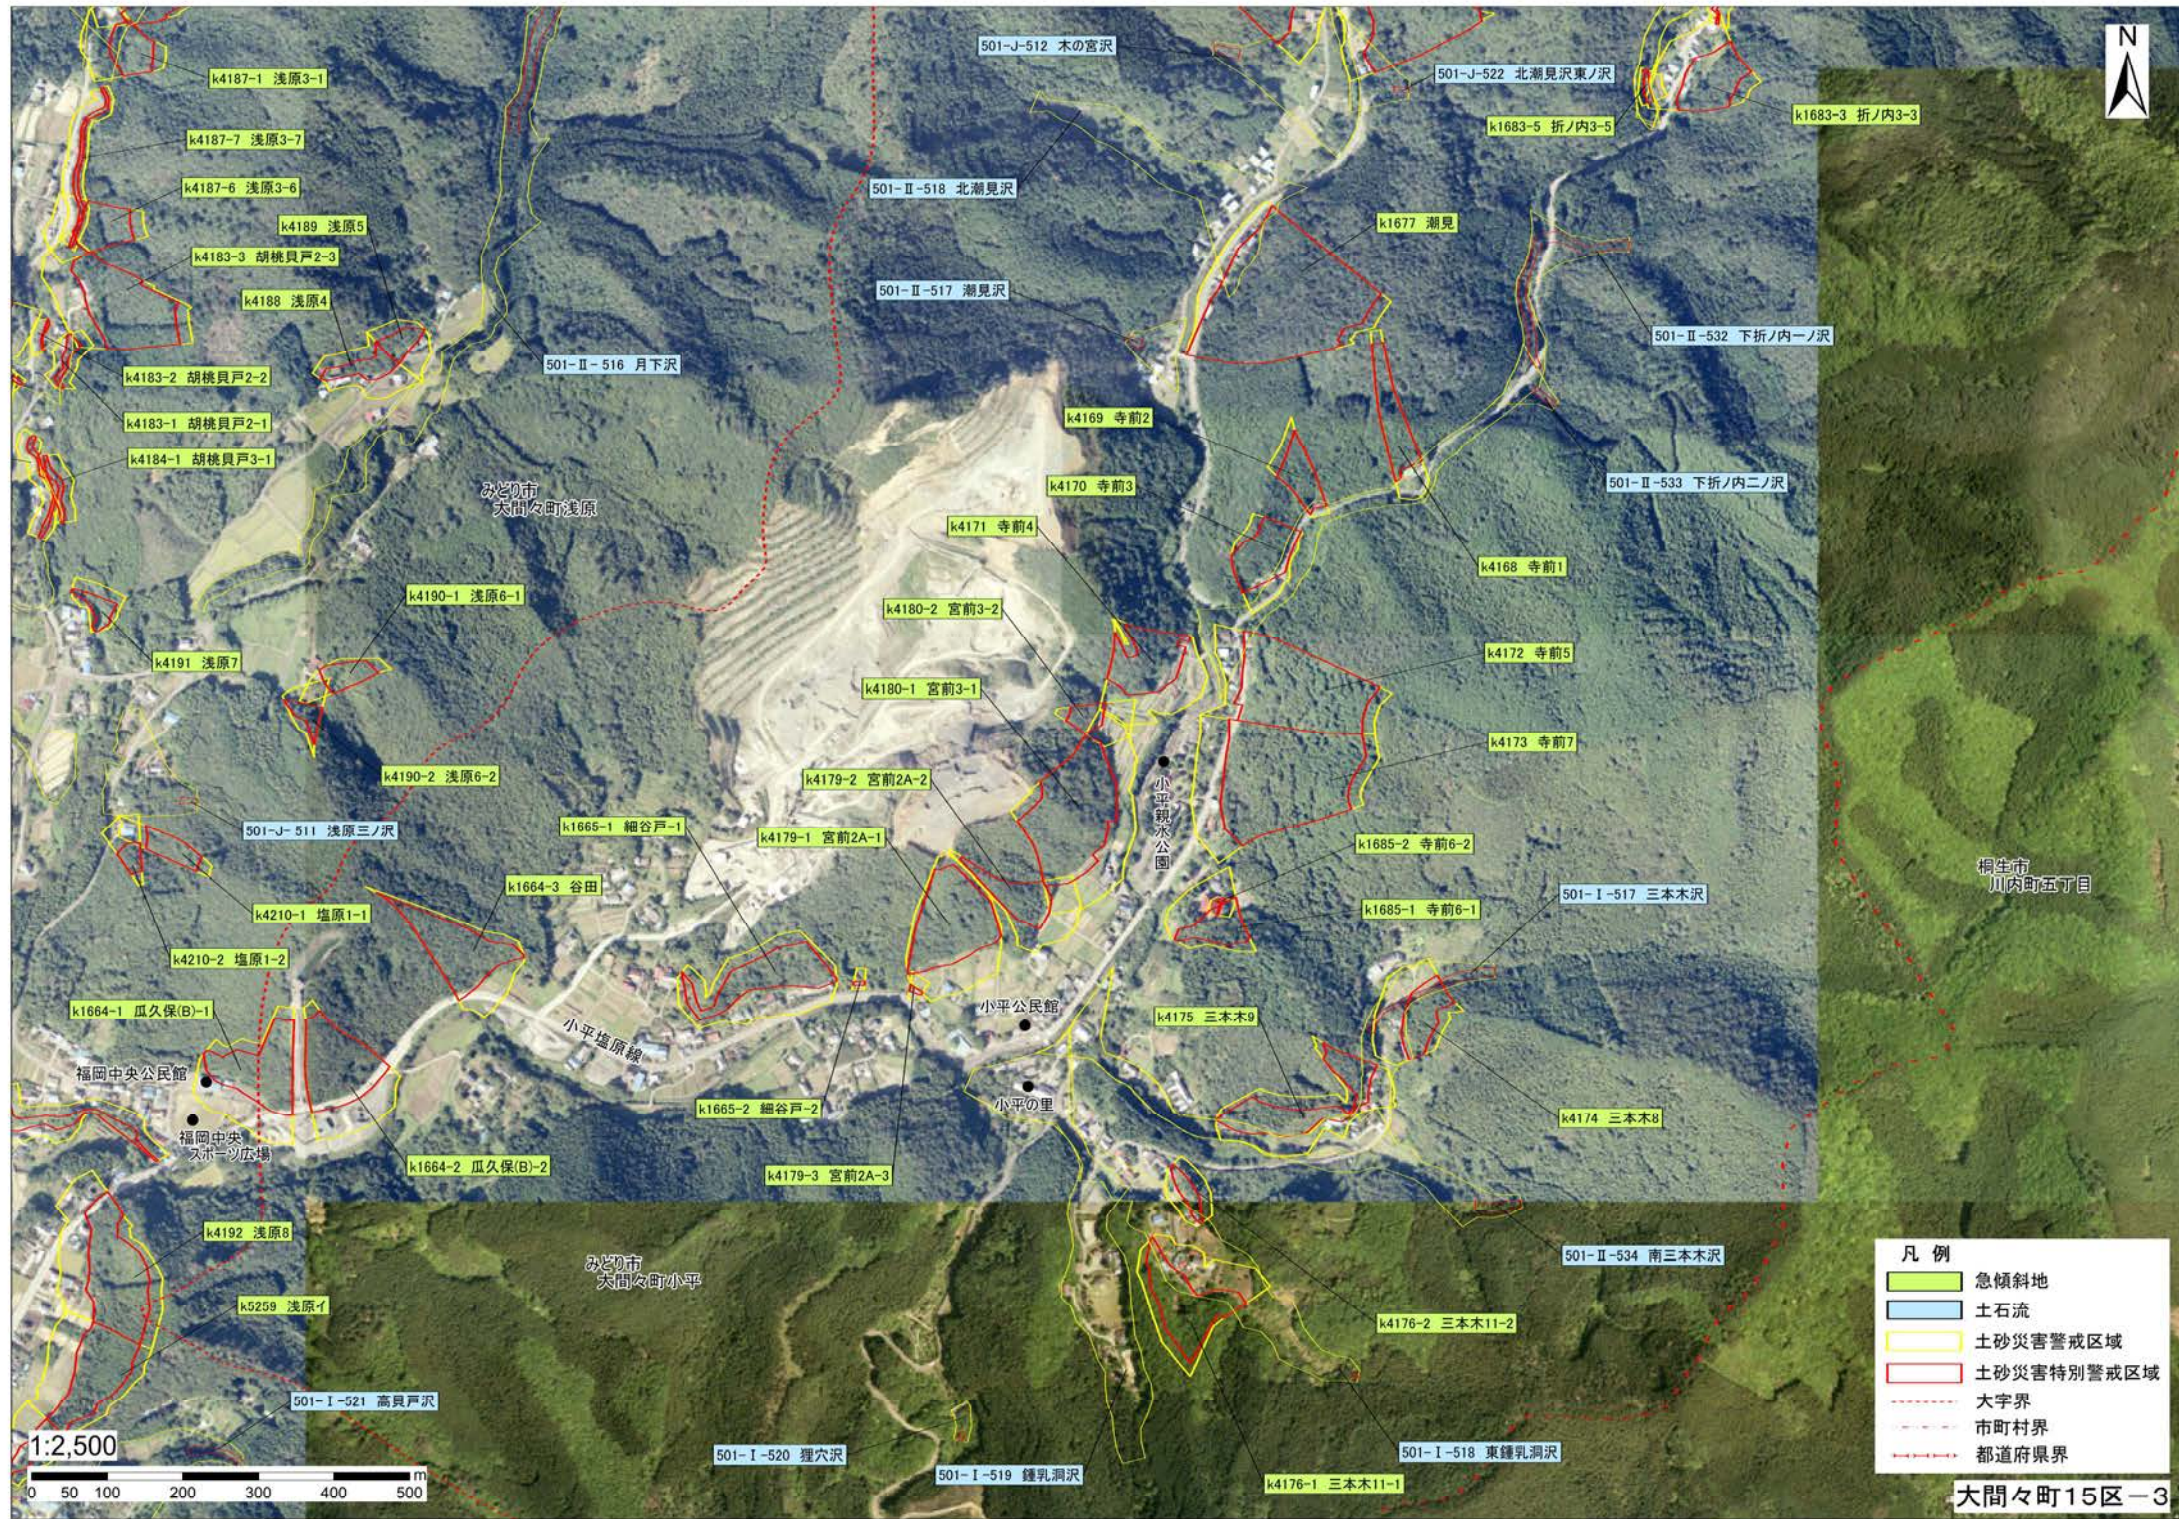

みどり市
東町小友戸

みどり市
大間々町小平

- 凡例
-  急傾斜地
 -  土石流
 -  土砂災害警戒区域
 -  土砂災害特別警戒区域
 -  大字界
 -  市町村界
 -  都道府県界

みどり市
大間々町浅原

桐生市
川内町五丁目

小平塩原線

小平親水公園

小平公民館

小平の里

みどり市
大間々町小平

凡例

	急傾斜地
	土石流
	土砂災害警戒区域
	土砂災害特別警戒区域
	大字界
	市町村界
	都道府県界