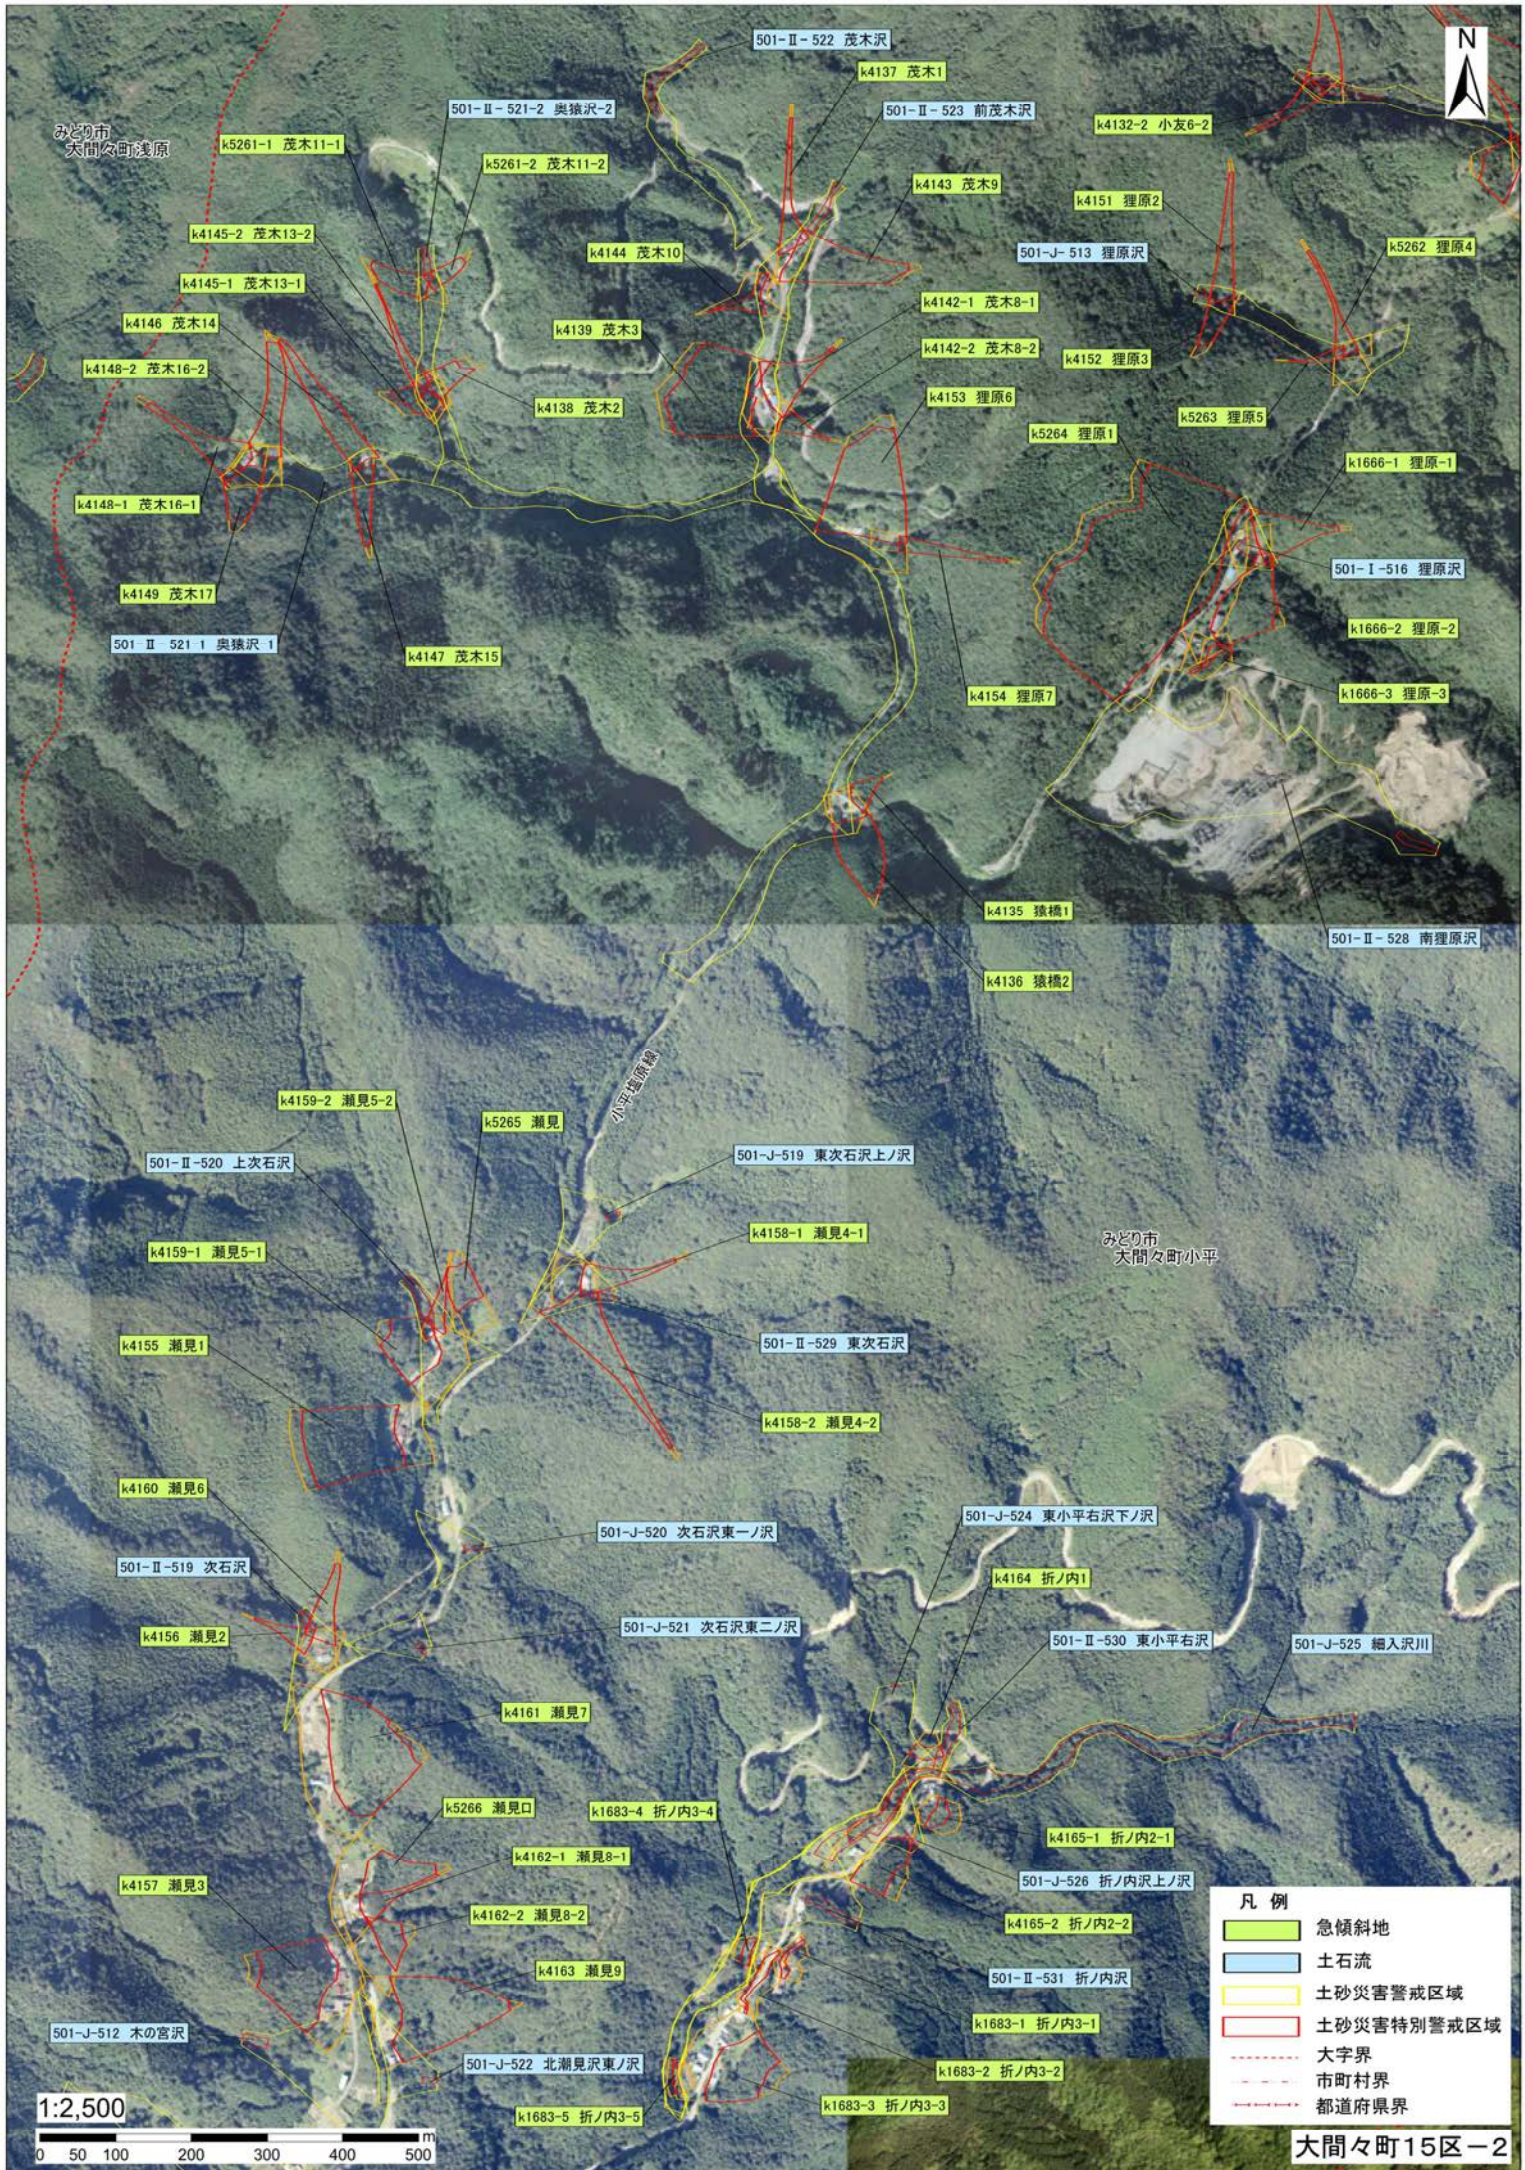

みどり市
東町小友戸

みどり市
大間々町小平

- 凡例
-  急傾斜地
 -  土石流
 -  土砂災害警戒区域
 -  土砂災害特別警戒区域
 -  大字界
 -  市町村界
 -  都道府県界

みどり市
大間々町浅原

桐生市
川内町五丁目

小平塩原線

小平親水公園

小平公民館

小平の里

みどり市
大間々町小平

凡例

	急傾斜地
	土石流
	土砂災害警戒区域
	土砂災害特別警戒区域
	大字界
	市町村界
	都道府県界