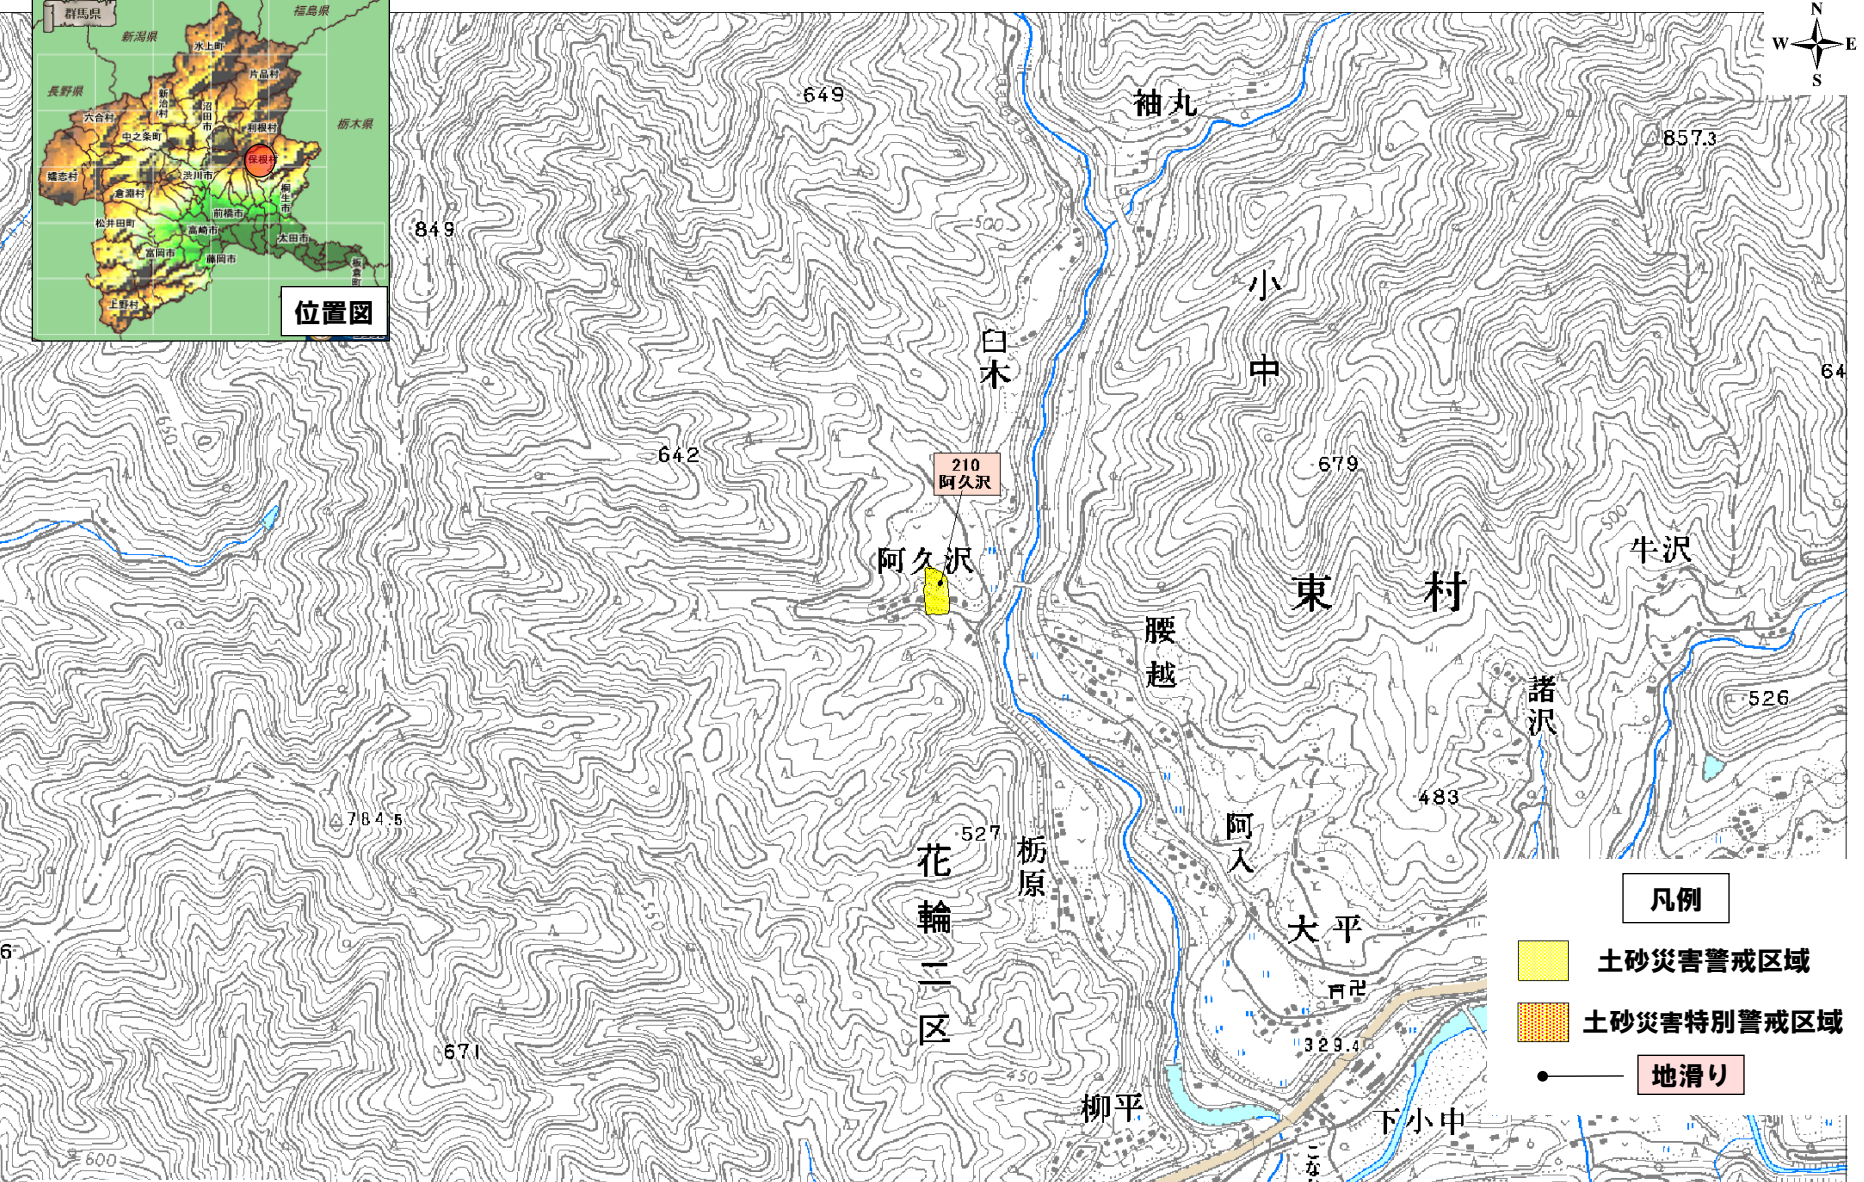

みどり市東町（図郭割り図）

- 凡例
- 土砂災害警戒区域
 - 土砂災害特別警戒区域
 - 地滑り

みどり市東町 (1/1)