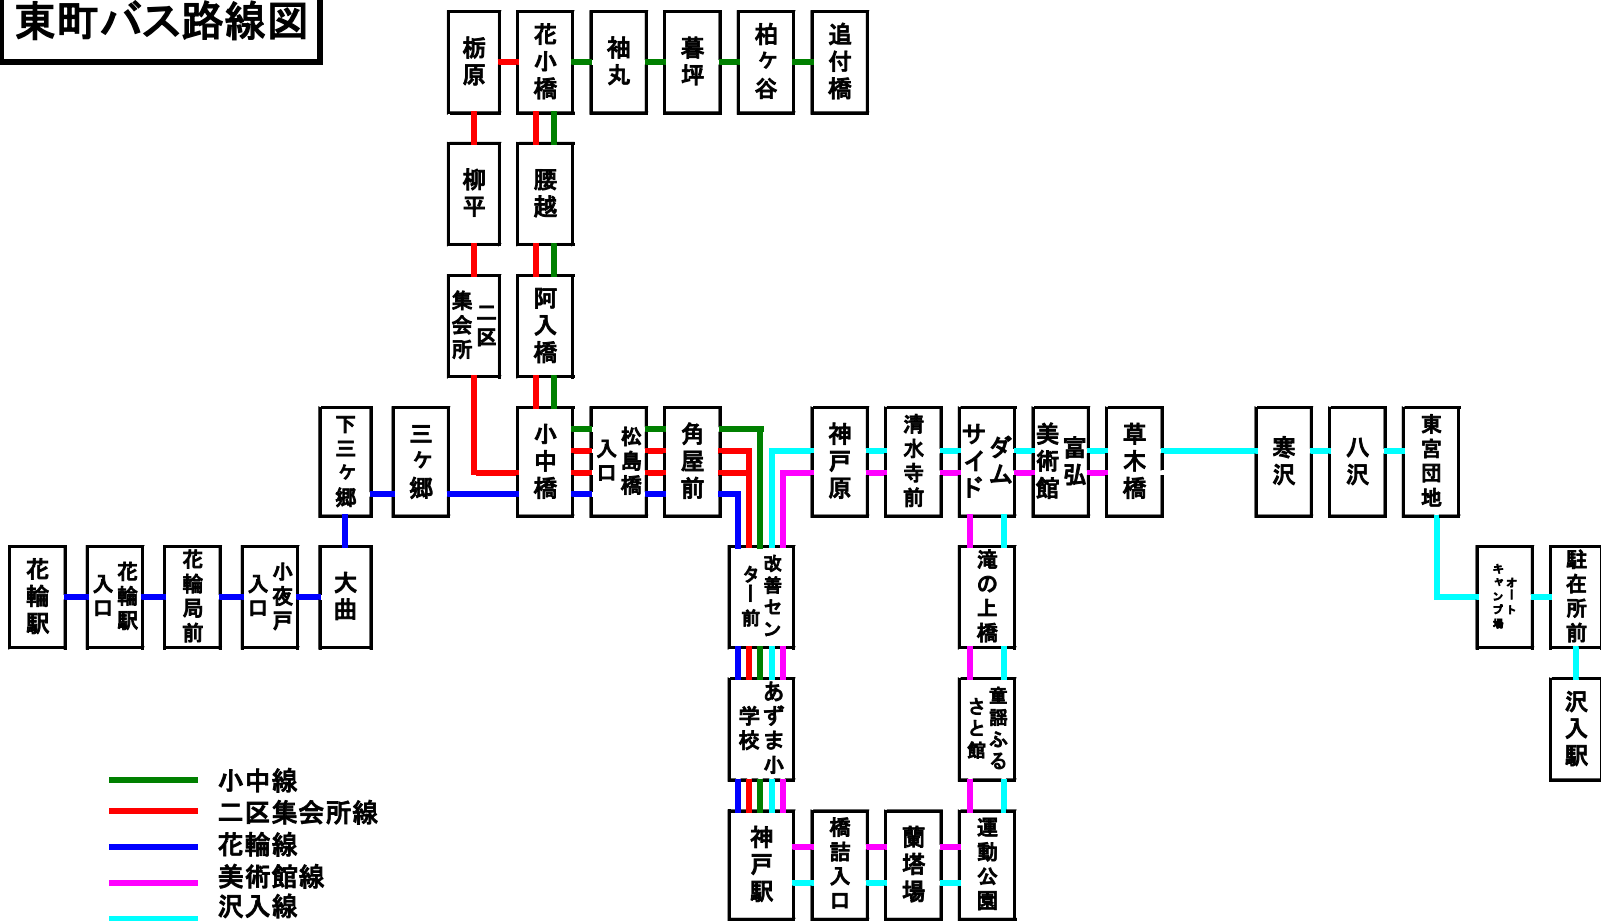

東町バス路線図

- 小中線
- 二区集会所線
- 花輪線
- 美術館線
- 沢入線