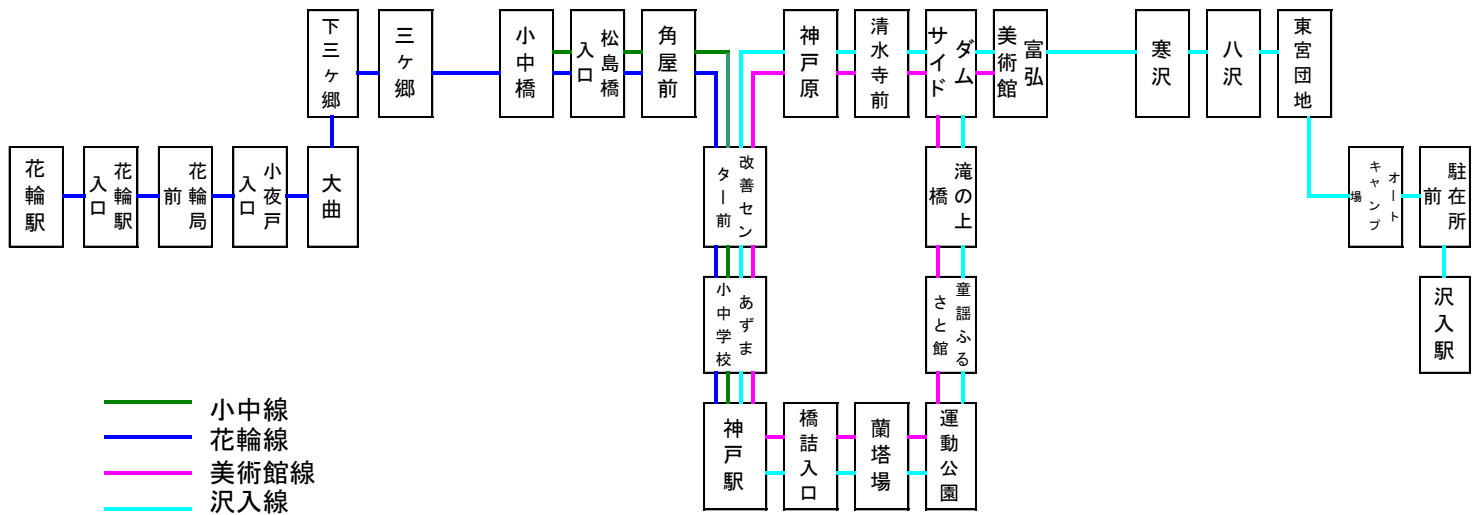

東町路線バス

運賃等

- 大人 **300円**
 - 子供（小学生以下）、70歳以上（市内在住者） **150円**
- ※年齢による割引適用時には年齢が確認できるもの（身分証明書など）を提示していただきます。

その他、定期券、1日フリー乗車券、回数券、および割引制度があります。併せてご利用ください。

路線図

東町バス路線図

時刻表（裏面につづく）

●小中線

下り	
神戸駅	18:59
あずま小中学校	19:00
改善センター前	19:00
角屋前	19:01
松島橋入口	19:03
小中橋	19:04

●花輪線

下り		上り	
神戸駅	8:00	花輪駅	8:13
あずま小中学校	8:01	花輪駅入口	8:13
改善センター前	8:01	花輪局前	8:14
角屋前	8:02	小夜戸入口	8:15
松島橋入口	8:04	大曲	8:16
小中橋	8:04	下三ヶ郷	8:18
三ヶ郷	8:06	三ヶ郷	8:18
下三ヶ郷	8:06	小中橋	8:19
大曲	8:07	松島橋入口	8:20
小夜戸入口	8:08	角屋前	8:22
花輪局前	8:09	改善センター前	8:23
花輪駅入口	8:09	あずま小中学校	8:23
花輪駅	8:12	神戸駅	8:25

（令和6年12月12日改正）

※時刻表中の「|」印は通過ではなく、バス停を通りません。

●小中線の一部及び二区集会所線が廃止となりました

- 廃止日
令和6年12月12日(木)
- 小中線「小中橋」のバス停については、花輪線「小中橋」のバス停を利用します。

時刻表

●美術館・沢入線

(令和7年12月1日改正)

※時刻表中の「|」印は通過ではなく、バス停を通りません。