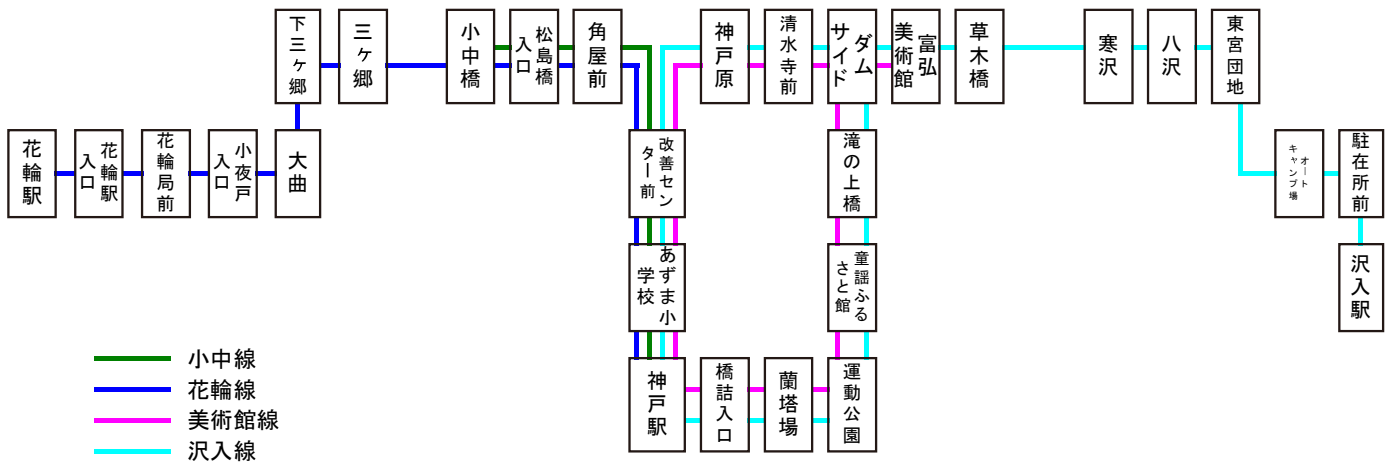

東町路線バス

運賃等

1. 大人 **300円**
   - 子供（小学生以下）、70歳以上（市内在住者） **150円**
2. ※年齢による割引適用時には年齢が確認できるもの（身分証明書など）を提示していただきます。

その他、定期券、1日フリー乗車券、回数券、および割引制度があります。併せてご利用ください。

路線図

東町バス路線図

- 小中線
- 花輪線
- 美術館線
- 沢入線

時刻表（裏面につづく）

●小中線

下り	
神戸駅	18:59
あずま小学校	19:00
改善センター前	19:00
角屋前	19:01
松島橋入口	19:03
小中橋	19:04

●花輪線

下り		上り	
神戸駅	8:00	花輪駅	8:13
あずま小学校	8:01	花輪駅入口	8:13
改善センター前	8:01	花輪局前	8:14
角屋前	8:02	小夜戸入口	8:15
松島橋入口	8:04	大曲	8:16
小中橋	8:04	下三ヶ郷	8:18
三ヶ郷	8:06	三ヶ郷	8:18
下三ヶ郷	8:06	小中橋	8:19
大曲	8:07	松島橋入口	8:20
小夜戸入口	8:08	角屋前	8:22
花輪局前	8:09	改善センター前	8:23
花輪駅入口	8:09	あずま小学校	8:23
花輪駅	8:12	神戸駅	8:25

（令和6年12月12日改正）

※時刻表中の「|」印は通過ではなく、バス停を通りません。