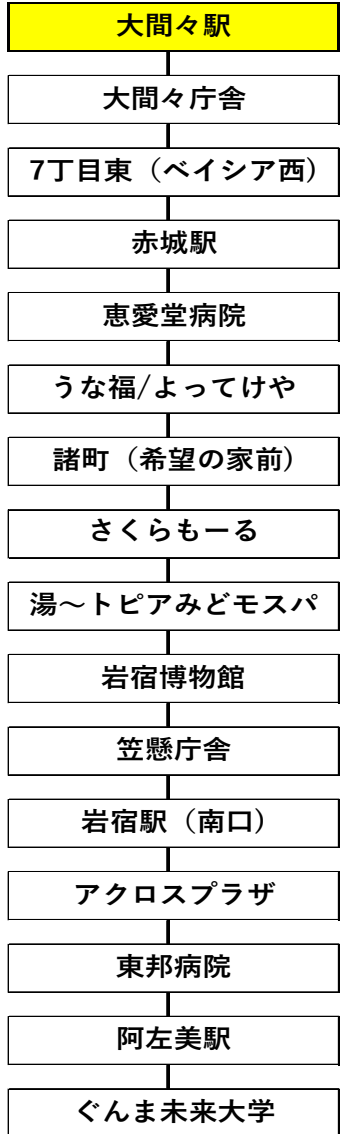

現在地 ▶▶

ぐんま未来大学方面		大間々駅方面
	分 時	—
50	7	
	8	
25	9	
	10	
	11	
	12	
00	13	
40	14	
	15	
30	16	
	17	
	18	

【往路】 ぐんま未来大学方面

【復路】 大間々駅方面

No	バス停	1便	2便	3便	4便	5便
1	大間々駅	7:50	9:25	13:00	14:40	16:30
2	大間々庁舎	7:53	9:28	13:03	14:43	16:33
3	7丁目東 (ベイシア西)	7:56	9:31	13:06	14:46	16:36
4	赤城駅	7:59	9:35	13:10	14:50	16:40
5	恵愛堂病院	8:03	9:38	13:13	14:53	16:45
6	うな福/よってけや	8:05	9:40	13:15	14:55	16:47
7	諸町 (希望の家前)	8:07	9:42	13:17	14:57	16:49
8	さくらもーる	—	9:47	13:22	15:02	16:54
9	湯～トピアみどモspa	—	9:55	13:30	15:10	17:02
10	岩宿博物館	—	10:03	13:38	15:18	17:10
11	笠懸庁舎	8:18	10:06	13:41	15:21	17:13
12	岩宿駅(南口)	8:23	10:11	13:47	15:28	17:21
13	アクロスプラザ	—	10:16	13:51	—	—
14	東邦病院	8:28	10:20	13:55	15:33	17:26
15	阿左美駅	8:33	10:25	14:00	15:38	17:31
16	ぐんま未来大学	8:40	10:32	14:07	15:46	17:41

No	バス停	1便	2便	3便	4便	5便	6便
16	ぐんま未来大学	—	8:50	10:47	14:23	15:56	—
15	阿左美駅	—	8:57	10:54	14:30	16:03	—
14	東邦病院	—	9:01	10:58	14:34	16:07	—
13	アクロスプラザ	—	9:05	—	14:38	—	—
12	岩宿駅(南口)	7:44	9:11	11:04	14:44	16:13	17:40
11	笠懸庁舎	7:52	9:17	11:10	14:50	16:21	17:48
10	岩宿博物館	—	9:20	11:13	14:53	16:24	17:52
9	湯～トピアみどモspa	—	—	11:21	15:01	16:32	18:00
8	さくらもーる	—	9:36	11:29	15:09	16:40	18:08
7	諸町 (希望の家前)	—	9:37	11:30	15:10	16:41	18:09
6	うな福/よってけや	—	9:38	11:31	15:11	16:42	18:10
5	恵愛堂病院	—	9:44	11:37	15:17	16:48	18:16
4	赤城駅	8:07	9:49	11:42	15:22	16:53	18:21
3	7丁目東 (ベイシア西)	—	9:50	11:43	15:23	16:54	18:22
2	大間々庁舎	8:10	9:52	11:45	15:25	16:56	18:24
1	大間々駅	8:17	9:57	11:50	15:30	17:01	18:30