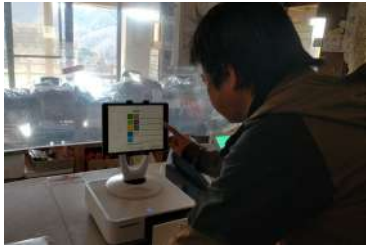

# MAKOTO MIYASHITA

PROFILE ▶ 東京都出身 / IT システム開発・保守・運用管理・品質管理 / 2021 年 10 月着任

NOW ▶ 浅原体験村（貸農園、コテージ宿泊、そば食堂）の運営業務 / IT 活用 & デジタル化推進・業務改善等による活性化・経営改善

FUTURE ▶ 農業振興とグリーン・ツーリズム推進 / 農林業・商工・観光連携の事業構築 / スポーツ・生涯学習の推進による活性化を目指す