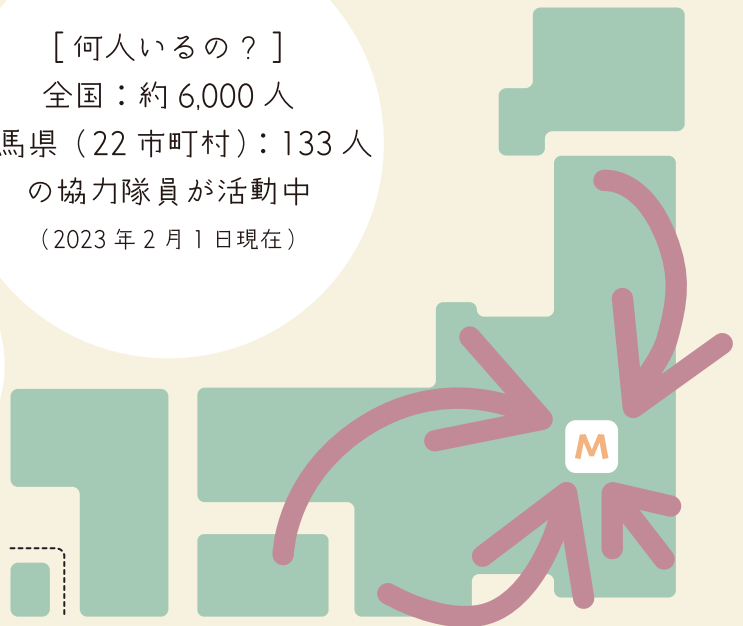

WHAT IS “地域おこし協力隊”？

都市地域から
山村や過疎の地域に
生活の拠点を移した人
↓
「地域おこし協力隊」
として市町村が委嘱

[何人いるの？]
全国：約 6,000 人
群馬県（22 市町村）：133 人
の協力隊員が活動中
（2023 年 2 月 1 日現在）

[活動期間]
最長 3 年間

[活動内容]
地域おこしの支援、
農林水産業への従事、
住民の生活支援など
『地域協力活動』

例：地域ブランド、地場製品の
開発・販売・PR など

地域への定住・定着を目指して
活動しています！

みどり市地域おこし協力隊って？

みどり市の協力隊員は

[どんな活動をしているの？]

10 名の現役隊員が活動中

(2023 年 4 月現在)

観光：1 名 林業：4 名
木材産業：1 名 農業：2 名
施設管理：1 名
移住定住：1 名

[いつから？]

みどり市では
2016 年から地域おこし協力隊の
受け入れを開始

任期を終了した
OB・OG は 12 名

[どんな隊員がいるの？]

次のページを CHECK !! ▶