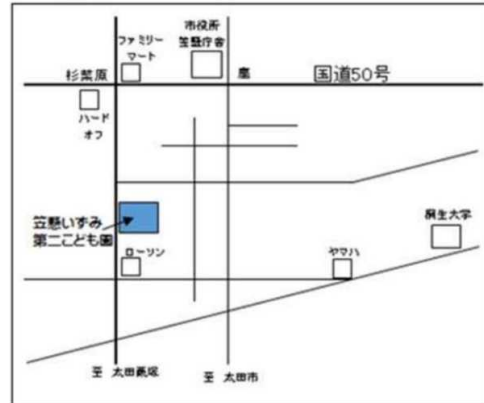

笠懸いずみ第二こども園

| | | | |
|---------------|--------------------------------|-----------|--------------|
| 施設設置者 | 社会福祉法人ことぶき会 | | |
| 住 所 | みどり市笠懸町久宮299-1 | | |
| 電 話 番 号 | 0277-46-7581 | F A X 番 号 | 0277-46-7582 |
| 子育て支援センター電話番号 | 0277-46-6577 | | |
| HPアドレス | https://kasakake-izumidai2.com | | |

♪ 地 図 ♪

☆ 保育時間 ☆

| 曜 日 | 標 準 | 短 | 1号認定 |
|-----|------------|------------|------------|
| 月～金 | 7:00～18:00 | 8:00～16:00 | 9:00～14:00 |
| 土 | 8:00～17:00 | 8:00～16:00 | なし |

◆受入年齢 ◆ 0歳児（5ヶ月）～5歳児

♪ 保育方針 ♪

「和・誠実・信頼」を基本理念として、園生活を通して一人ひとりが能力・特性を發揮し、豊かな心・たくましい想像力と実行力のある子どもの育成に努める。