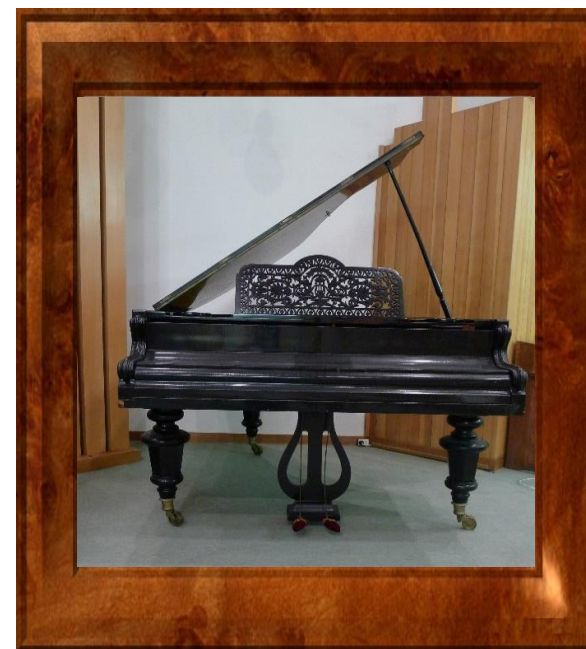

貴重なピアノ

スタインウェイ(皇太后陛下の使用したピアノ)

ライラ プロダクティブ ゲノッセンシャフト

ベル社 リードオルガン 1900年製

皇太后陛下の使用したピアノ
このピアノは、皇太后陛下の使用したピアノで、スタインウェイ社に宮内庁より特別注文により、昭和6年に制作されました。

<ライラ社 1885~1952 頃>
ウィーンでのピアノ製造が華やかになりし1885年に創業したプロダクティブゲノッセンシャフト(生産協同組合)である。ウィーン式ハンマーアクションは、ハンマーの向きがピアニスト側に向いているなど、現在のピアノには見られない特徴である。