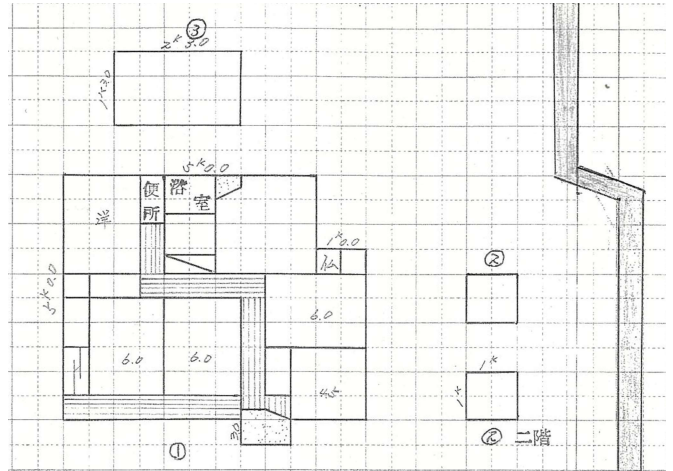

物件明細書

物件番号	みどり市6-5	売却希望価格	¥2,500,000
所在地	群馬県みどり市東町神戸605		
建物面積	96.05㎡		
敷地面積	493.98㎡		
付帯物件	物置12.78㎡、物置(犬舎)7.22㎡		
建築年	昭和49年		
構造	木造瓦葺平家建		
現況	空き家		
土地権利	所有権		
公法上の規制	都市計画区分	都市計画区域外	
	用途地域	なし	
	建ぺい率	なし	
	容積率	なし	
備考	交通(最寄駅)・その他	わたらせ渓谷鐵道 神戸駅 約1.2km	
問い合わせ先	株式会社アシスト 電話:0277-76-0633		

外観

南側から

間取図

物置(犬舎)

前面道路

物件番号

みどり市6-5

南東側から

北東側から

内観

玄関

廊下

ダイニングキッチン

居室

浴室

トイレ