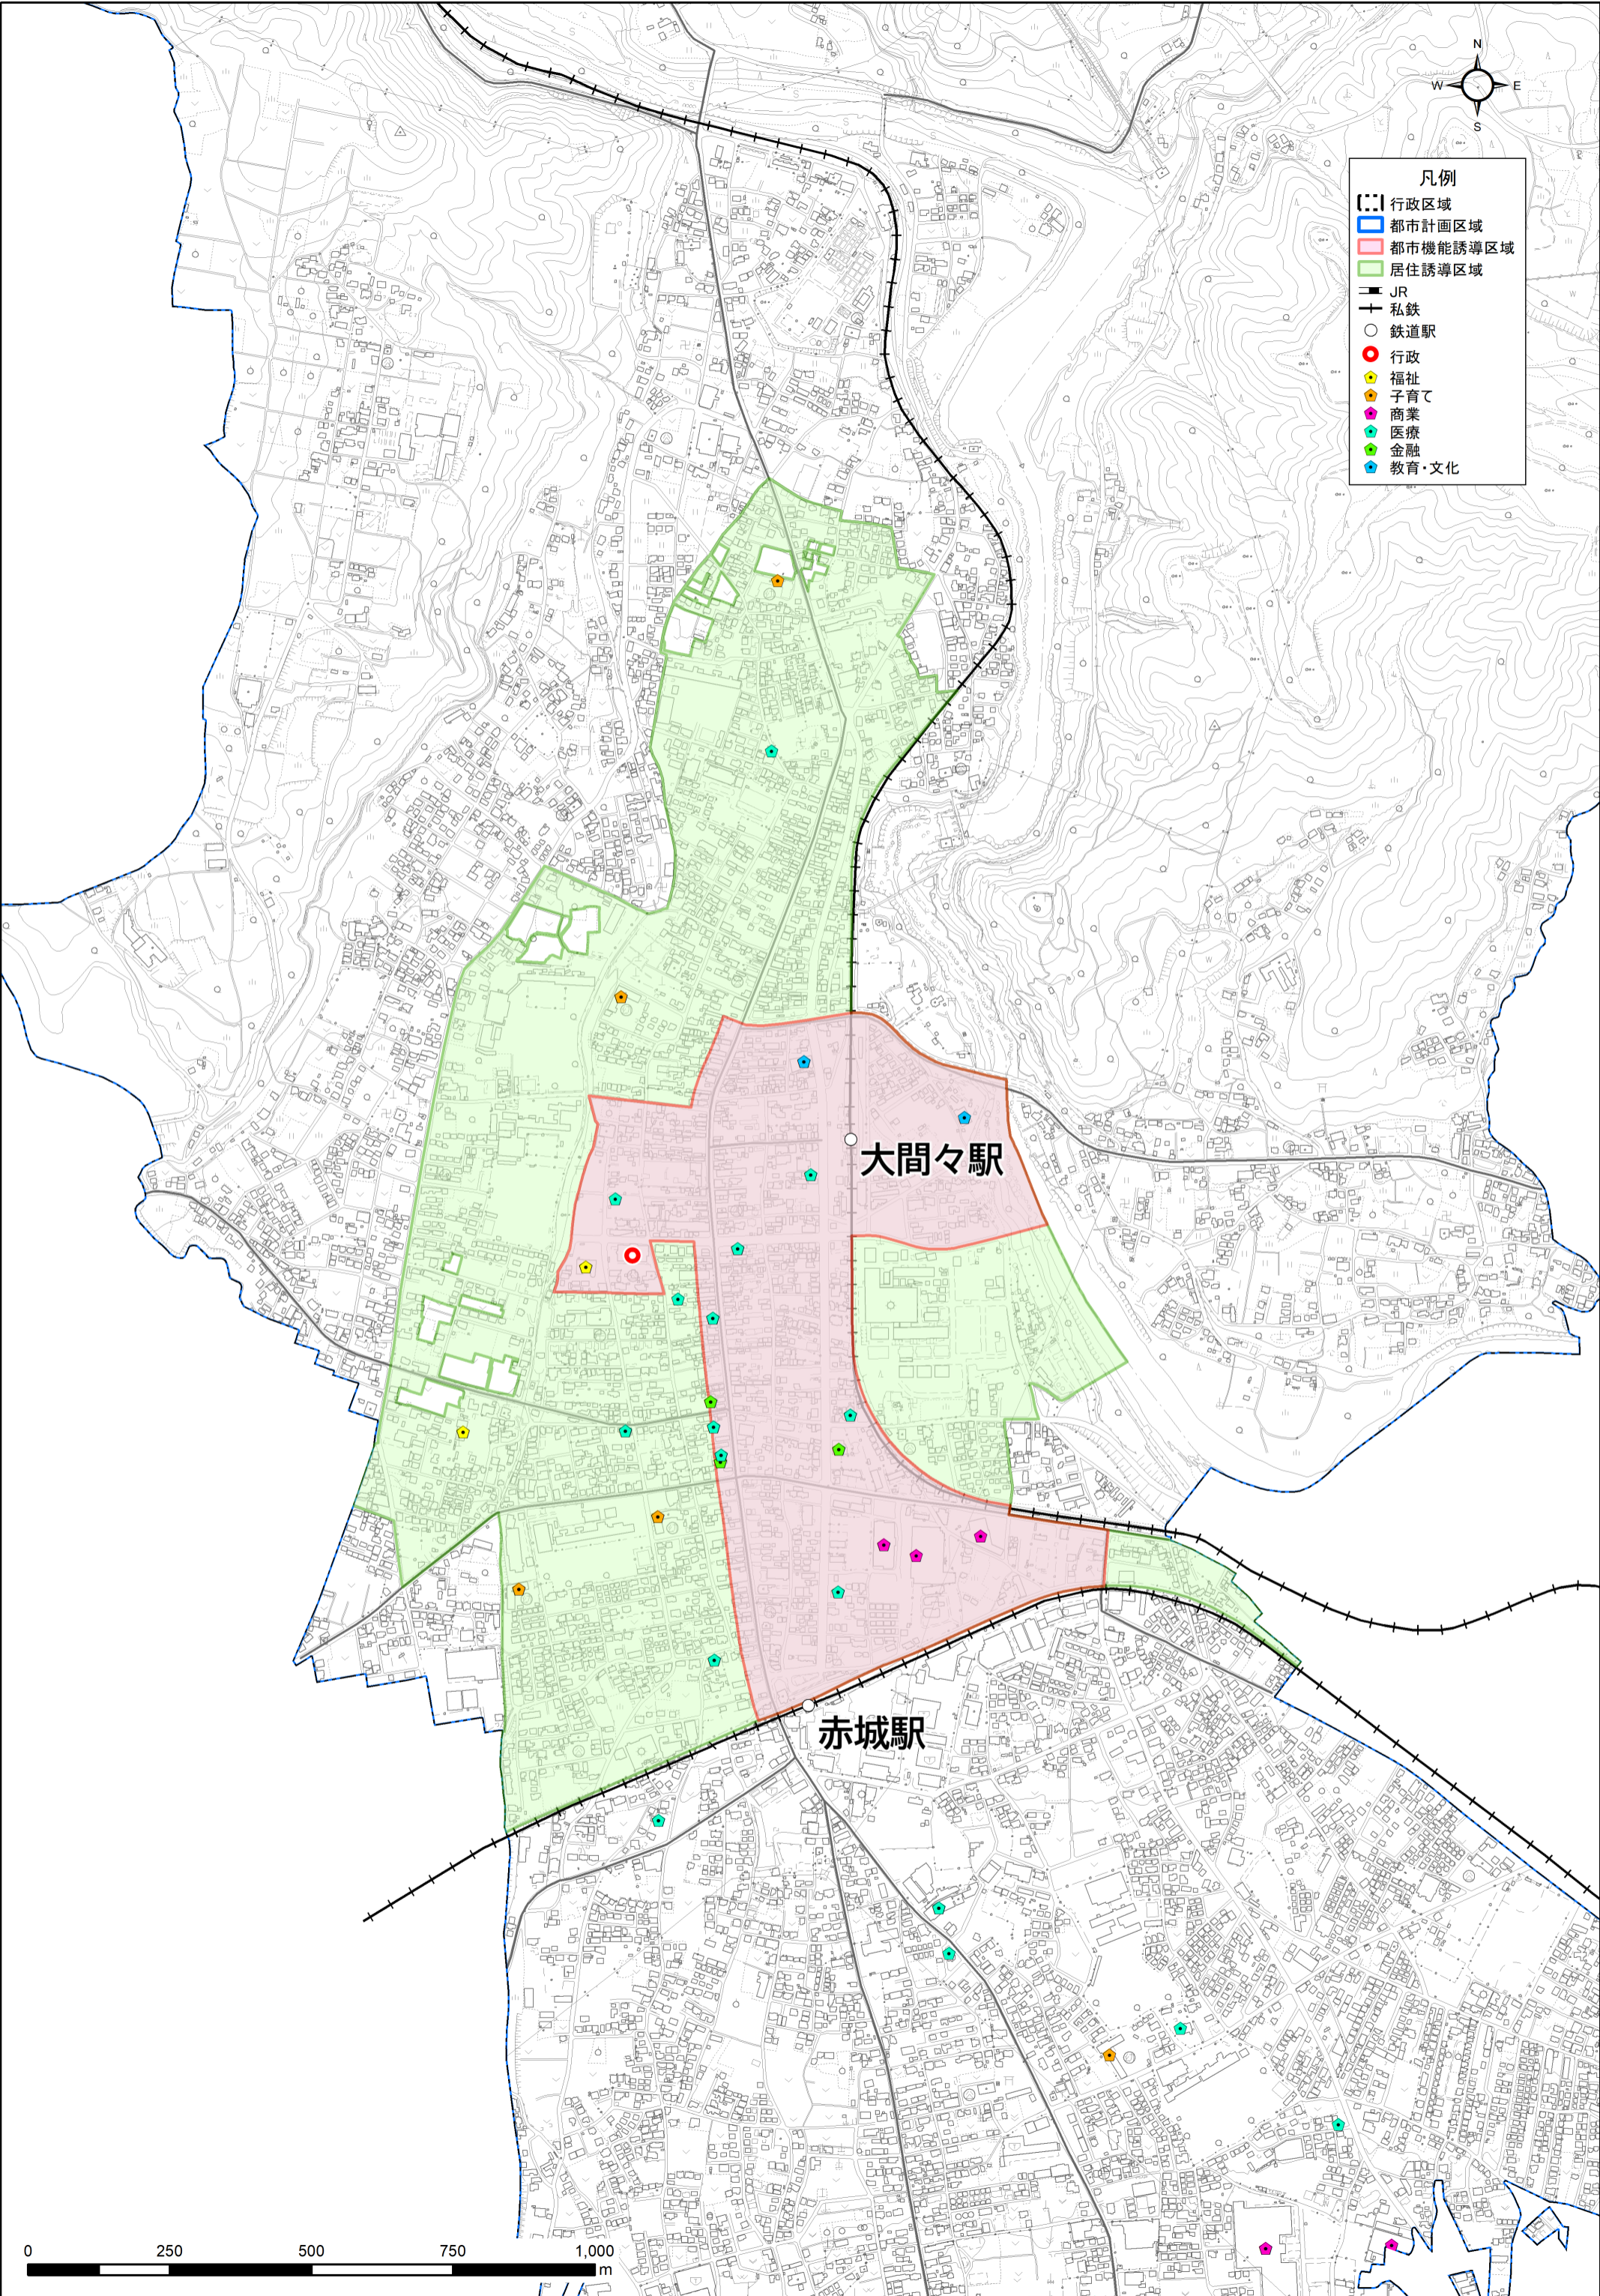

- 凡例
- 行政区域
 - 都市計画区域
 - 都市機能誘導区域
 - 居住誘導区域
 - JR
 - 私鉄
 - 鉄道駅
 - 行政
 - 福祉
 - 子育て
 - 商業
 - 医療
 - 金融
 - 教育・文化

大間々駅

赤城駅

0 250 500 750 1,000 m