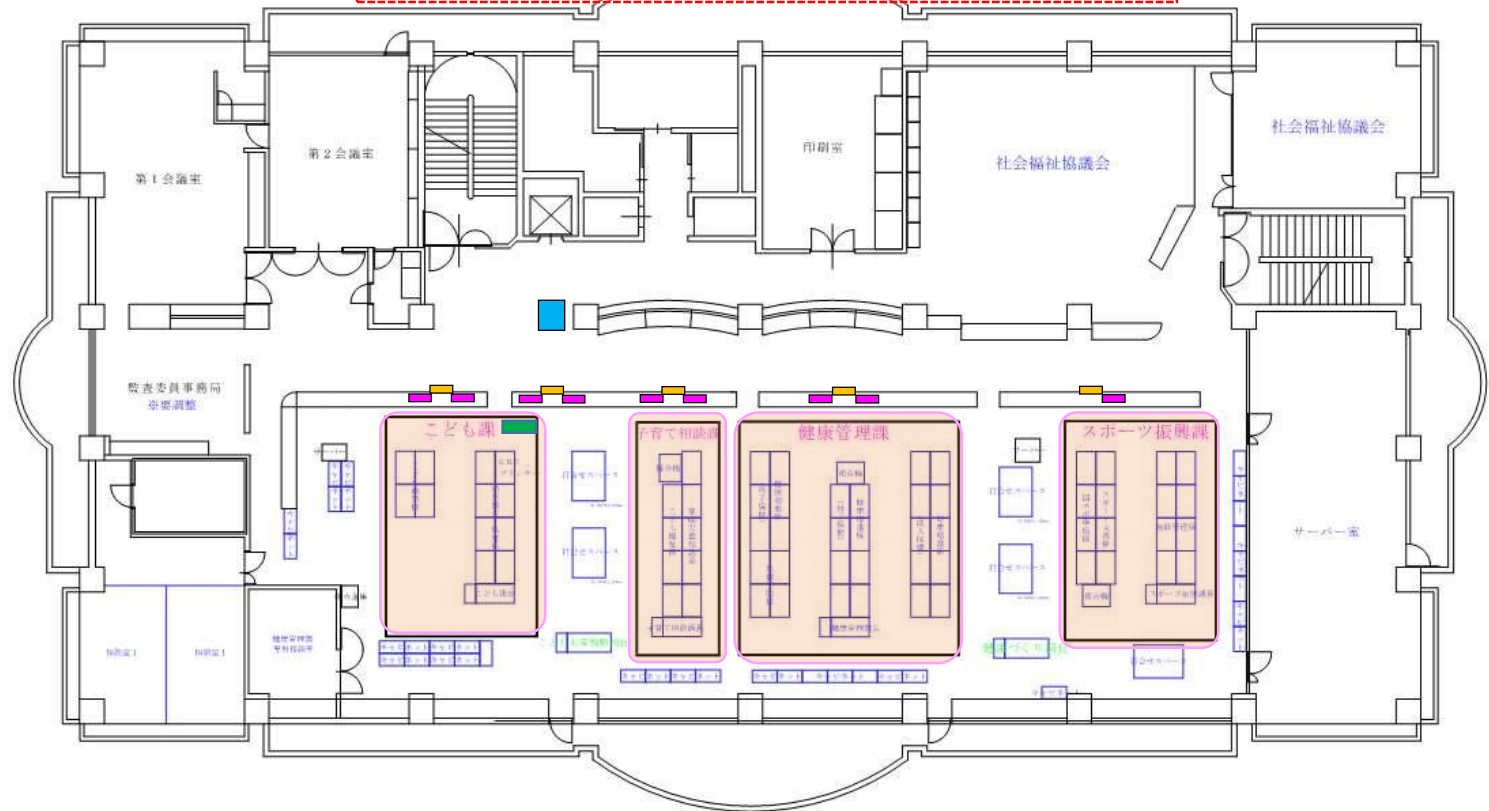

# 笠懸庁舎1階

- 導入部署×5
- 発券機（発券用タッチパネル及び制御PC）×1
- 待合表示モニター（交付）×1
- 待合表示モニター（受付）×2
- バックヤードモニター×1
- 窓口×25
- 個別番号表示モニター×14
- フロアマネージャー端末×1
- 交付システムモニター×1
- 窓口（交付）（バーコード含）×1

# 大間々庁舎 1階

- 導入部署×3
- 待合表示モニター（受付）×1
- 窓口×14
- 発券機（発券用タッチパネル及び制御PC）×1
- フロアマネージャー端末×1
- 個別番号表示モニター×7

- 部長・局長席：長さ2,400mm（幅机400mm×2込み）、奥行790mm
- 課長席：長さ2,200mm（幅机400mm×2込み）、奥行700mm
- 課員席：長さ1,400mm（幅机400mm込み）、奥行700mm

# 大間々庁舎 2階

- 導入部署×4
- 発券機（発券用タッチパネル及び制御PC）×1
- フロアマネージャー端末×1
- 窓口×9
- 個別番号表示モニター×5

- 部長・部長席：長さ2,000mm（抽机400mm込み）、奥行700mm
- 課長席：長さ1,800mm（抽机400mm込み）、奥行700mm
- 課員席：長さ1,200mm、奥行700mm