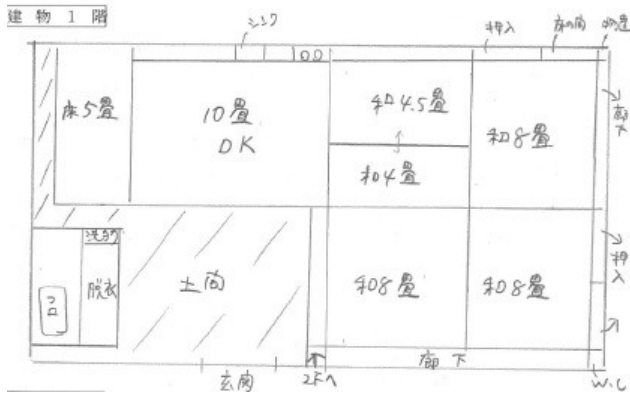

物件明細書

| | | | |
|--------|------------------------------------|---------------------|----------|
| 物件番号 | みどり市8-5 | 売却希望価格 | ¥800,000 |
| 所在地 | 群馬県みどり市東町神戸613-1 | | |
| 建物面積 | 1階:147.11㎡、2階:133.04㎡、延床面積:280.15㎡ | | |
| 敷地面積 | 813.1㎡ | | |
| 付帯物件 | 土地 畑雑種地他:1617.82㎡ | | |
| 建築年 | 昭和初期 | | |
| 構造 | 木造瓦葺・亜鉛メッキ鋼板葺2階建 | | |
| 現況 | 空き家 | | |
| 土地権利 | 所有権 | | |
| 公法上の規制 | 都市計画区分 | 都市計画区域外 | |
| | 用途地域 | なし | |
| | 建ぺい率 | なし | |
| | 容積率 | なし | |
| 備考 | 交通(最寄駅)・その他 | わたらせ渓谷鐵道 神戸駅 約1.2km | |
| 問い合わせ先 | 合同会社みどりエステート 電話090-3910-0330 | | |

間取り

1階

外観

南西側から

2階

全面道路から

物件番号 | みどり市8-5

玄関・土間

和室1

和室2

廊下

ダイニングキッチン

浴室

トイレ

付帯物件