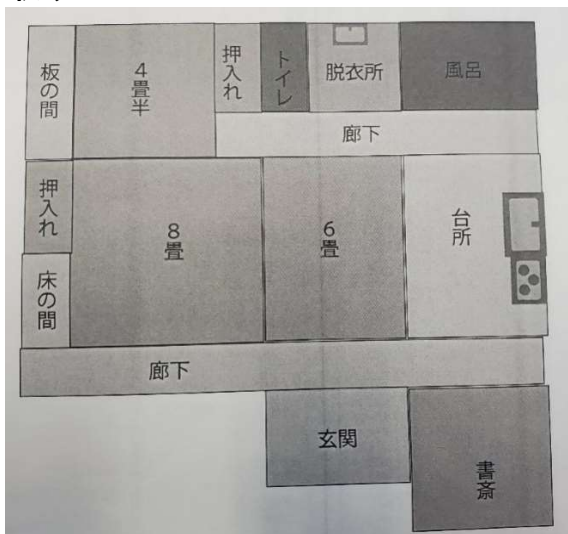

物件明細書

物件番号	みどり市8-6	売却希望価格	¥9,000,000
所在地	群馬県みどり市笠懸町阿左美3712-3		
建物面積	91.36㎡		
敷地面積	264.00㎡		
付帯物件	-		
建築年	平成8年		
構造	木造瓦葺平家建		
現況	空き家		
土地権利	所有権		
公法上の規制	都市計画区分	非線引都市計画区域	
	用途地域	なし	
	容積率	70%	
備考	交通(最寄駅)・その他	東武桐生線相老駅より徒歩15分 笠懸地区第四区公民館バス停から徒歩2分	
	問い合わせ先	有限会社 タベイ 電話:0277-73-5302	

間取り

外観

南側から

カーポート

物置

浴室

トイレ

書斎

脱衣所

和室

和室

玄関

台所