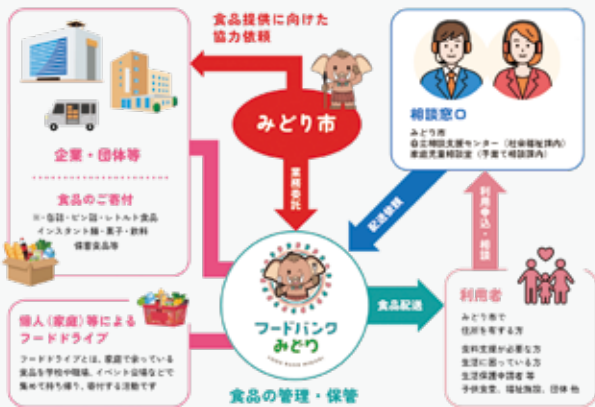

他 ・記入いただいた個人情報公開しません。また、他の目的で使用することはありません。

- ・個人的な要望などは、担当部署へお問い合わせください。
- ・お寄せいただいた意見は、広報紙や市ホームページへの掲載を予定しています。

送信フォーム

12月にお寄せいただいた意見の中から一部を要約して紹介します。

◎ こどもの屋内遊び場について

こどもの屋内遊び場を市内の商業施設に設置するのはどうか。

▼ 回答

子育て支援だけでなく、市が抱える人口減少・地域活性化などの行政課題も踏まえ、まちづくりの展開、都市計画との整合性、交通アクセスの利便性、地域のランドマーク性など、立地に求められる要素を総合的に勘案した結果、大間々駅の南東側に位置する民有地を建設予定地として決定しました。令和12年度末にオープン予定です。（二ども課）

◎ 低所得者への支援について

子育て世帯への支援だけでなく、低所得者への支援もしてほしい。

▼ 回答

社会福祉課に併設している「み

どり市自立相談支援センター」では、生活にお困りの人へ各種事業による支援を行っています。その一つとして、収入の中で生活できるように一緒に考える「家計改善支援事業」があります。お金がいくら足りないのか、どこによく使うのかなど家計を見直すことで、家計の不安を解決していきます。

また、令和7年5月から、真に食料などの支援が必要な人を対象とした「フードバンク事業」を開始し、食料品と日用品にお困りの人へ無料配送を行っています。（社会福祉課）

◎ 笠懸まつりの会場について

みどり市笠懸まつりをポートレース桐生で開催するのは教育上良くないのでは。

▼ 回答

ポートレース桐生は、広くて清潔な施設やステージを有し、雨風をしのぐことのできる屋内施設や十分な駐車場を完備するなど利点が多くあるため、みどり市笠懸まつりの会場として利用しています。また、施設の収益は市政運営、特に子ども施策に還元されており、地域社会に還元される重要な財源として活用されているほか、災害時の避難所にも指定されており、公共施設としての役割を果たしています。施設への理解と周知を図っていきたいと考えています。（観光課・競艇事業局）