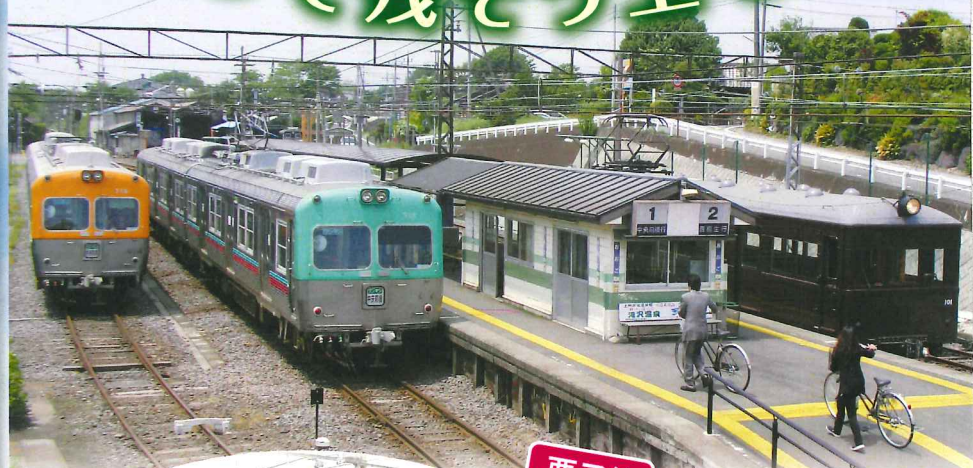

上電ガイド

jo-den
guide
book

～乗って残そう上毛線～

要予約

予約は上電本社まで

デハ101貸し切り

大胡から1往復10万円にて
貸切運転いたします。

角張ったデザインと吊り掛け式と呼ばれる
旧式モーターから出る「ウーウー」となる
独特な駆動音が魅力です。