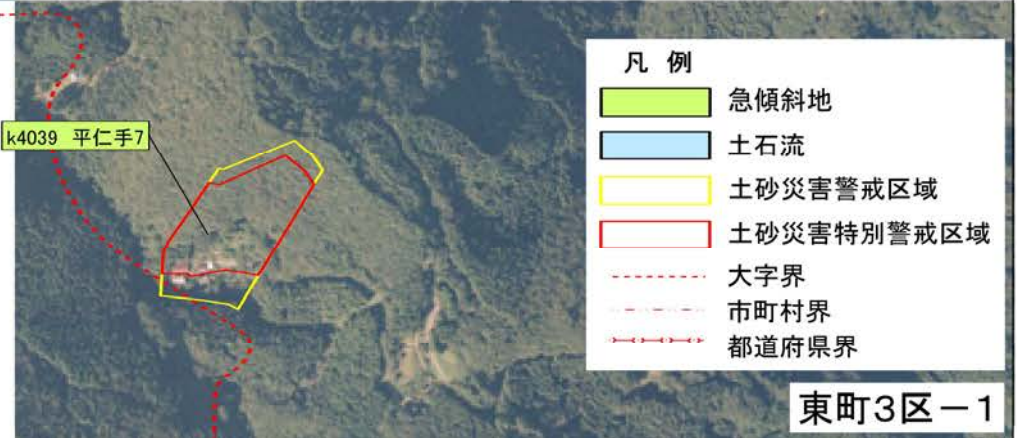

みどり市
東町小中

凡例

-  急傾斜地
-  土石流
-  土砂災害警戒区域
-  土砂災害特別警戒区域
-  大字界
-  市町村界
-  都道府県界

1:2,500

東町3区-1

- 凡例
- 急傾斜地
 - 土石流
 - 土砂災害警戒区域
 - 土砂災害特別警戒区域
 - 大字界
 - 市町村界
 - 都道府県界