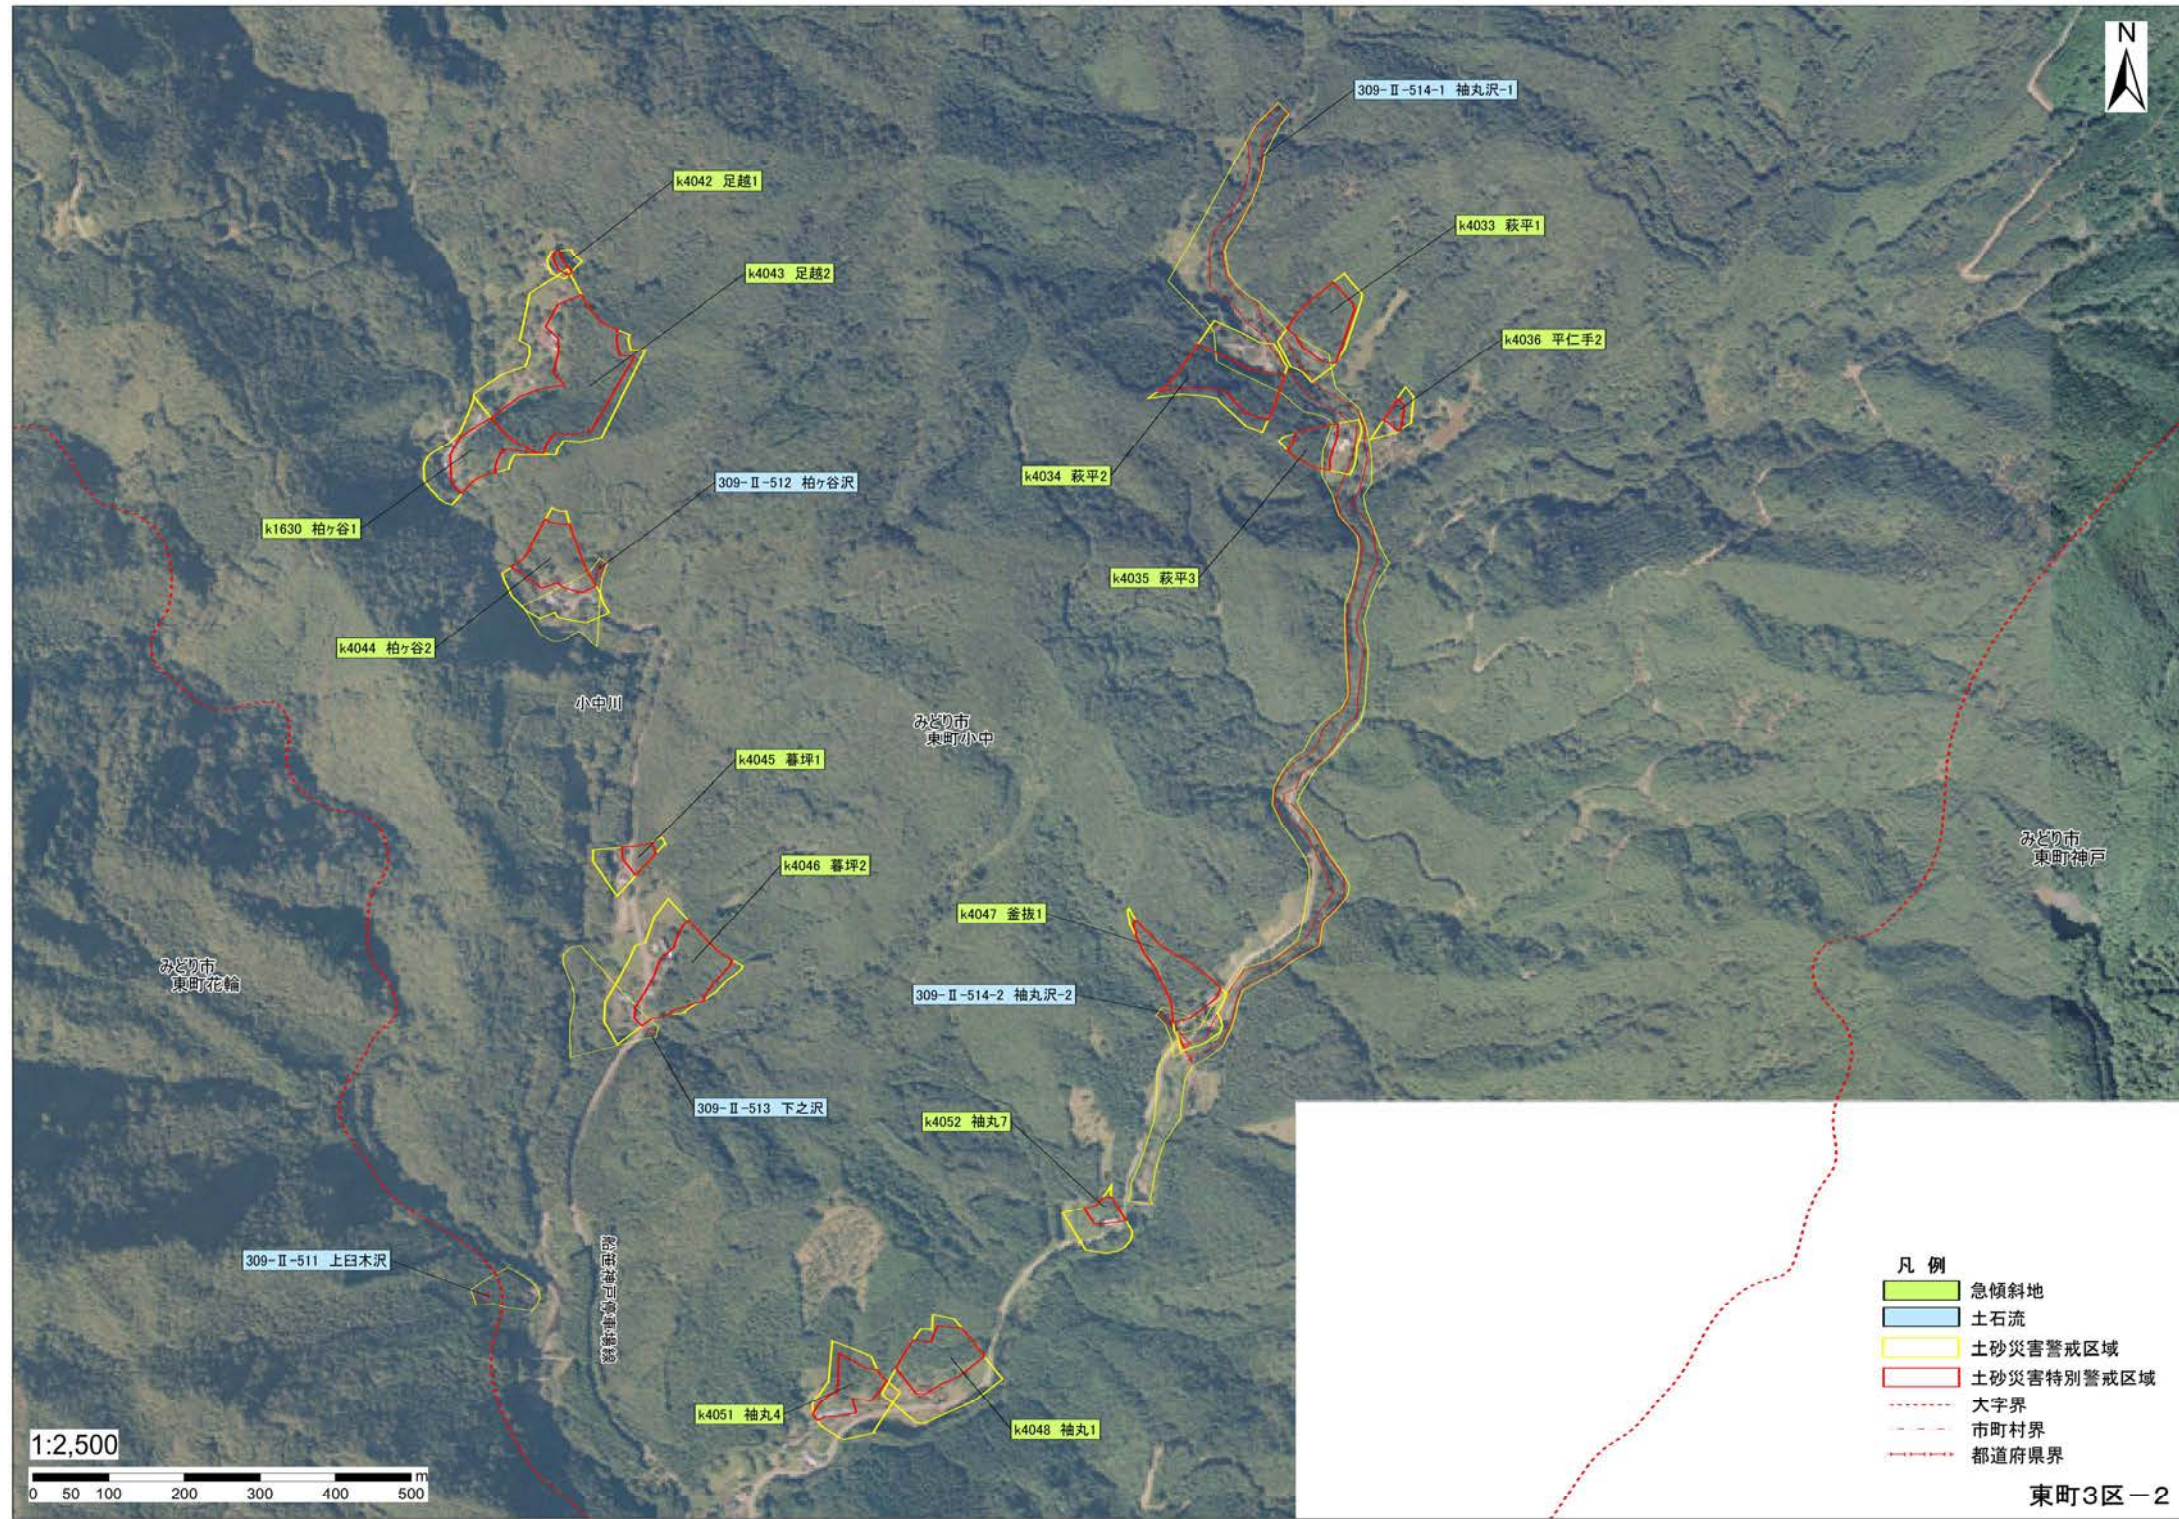

みどり市
東町小中

凡例

-  急傾斜地
-  土石流
-  土砂災害警戒区域
-  土砂災害特別警戒区域
-  大字界
-  市町村界
-  都道府県界

1:2,500

東町3区-1

- 凡例
- 急傾斜地
 - 土石流
 - 土砂災害警戒区域
 - 土砂災害特別警戒区域
 - 大字界
 - 市町村界
 - 都道府県界