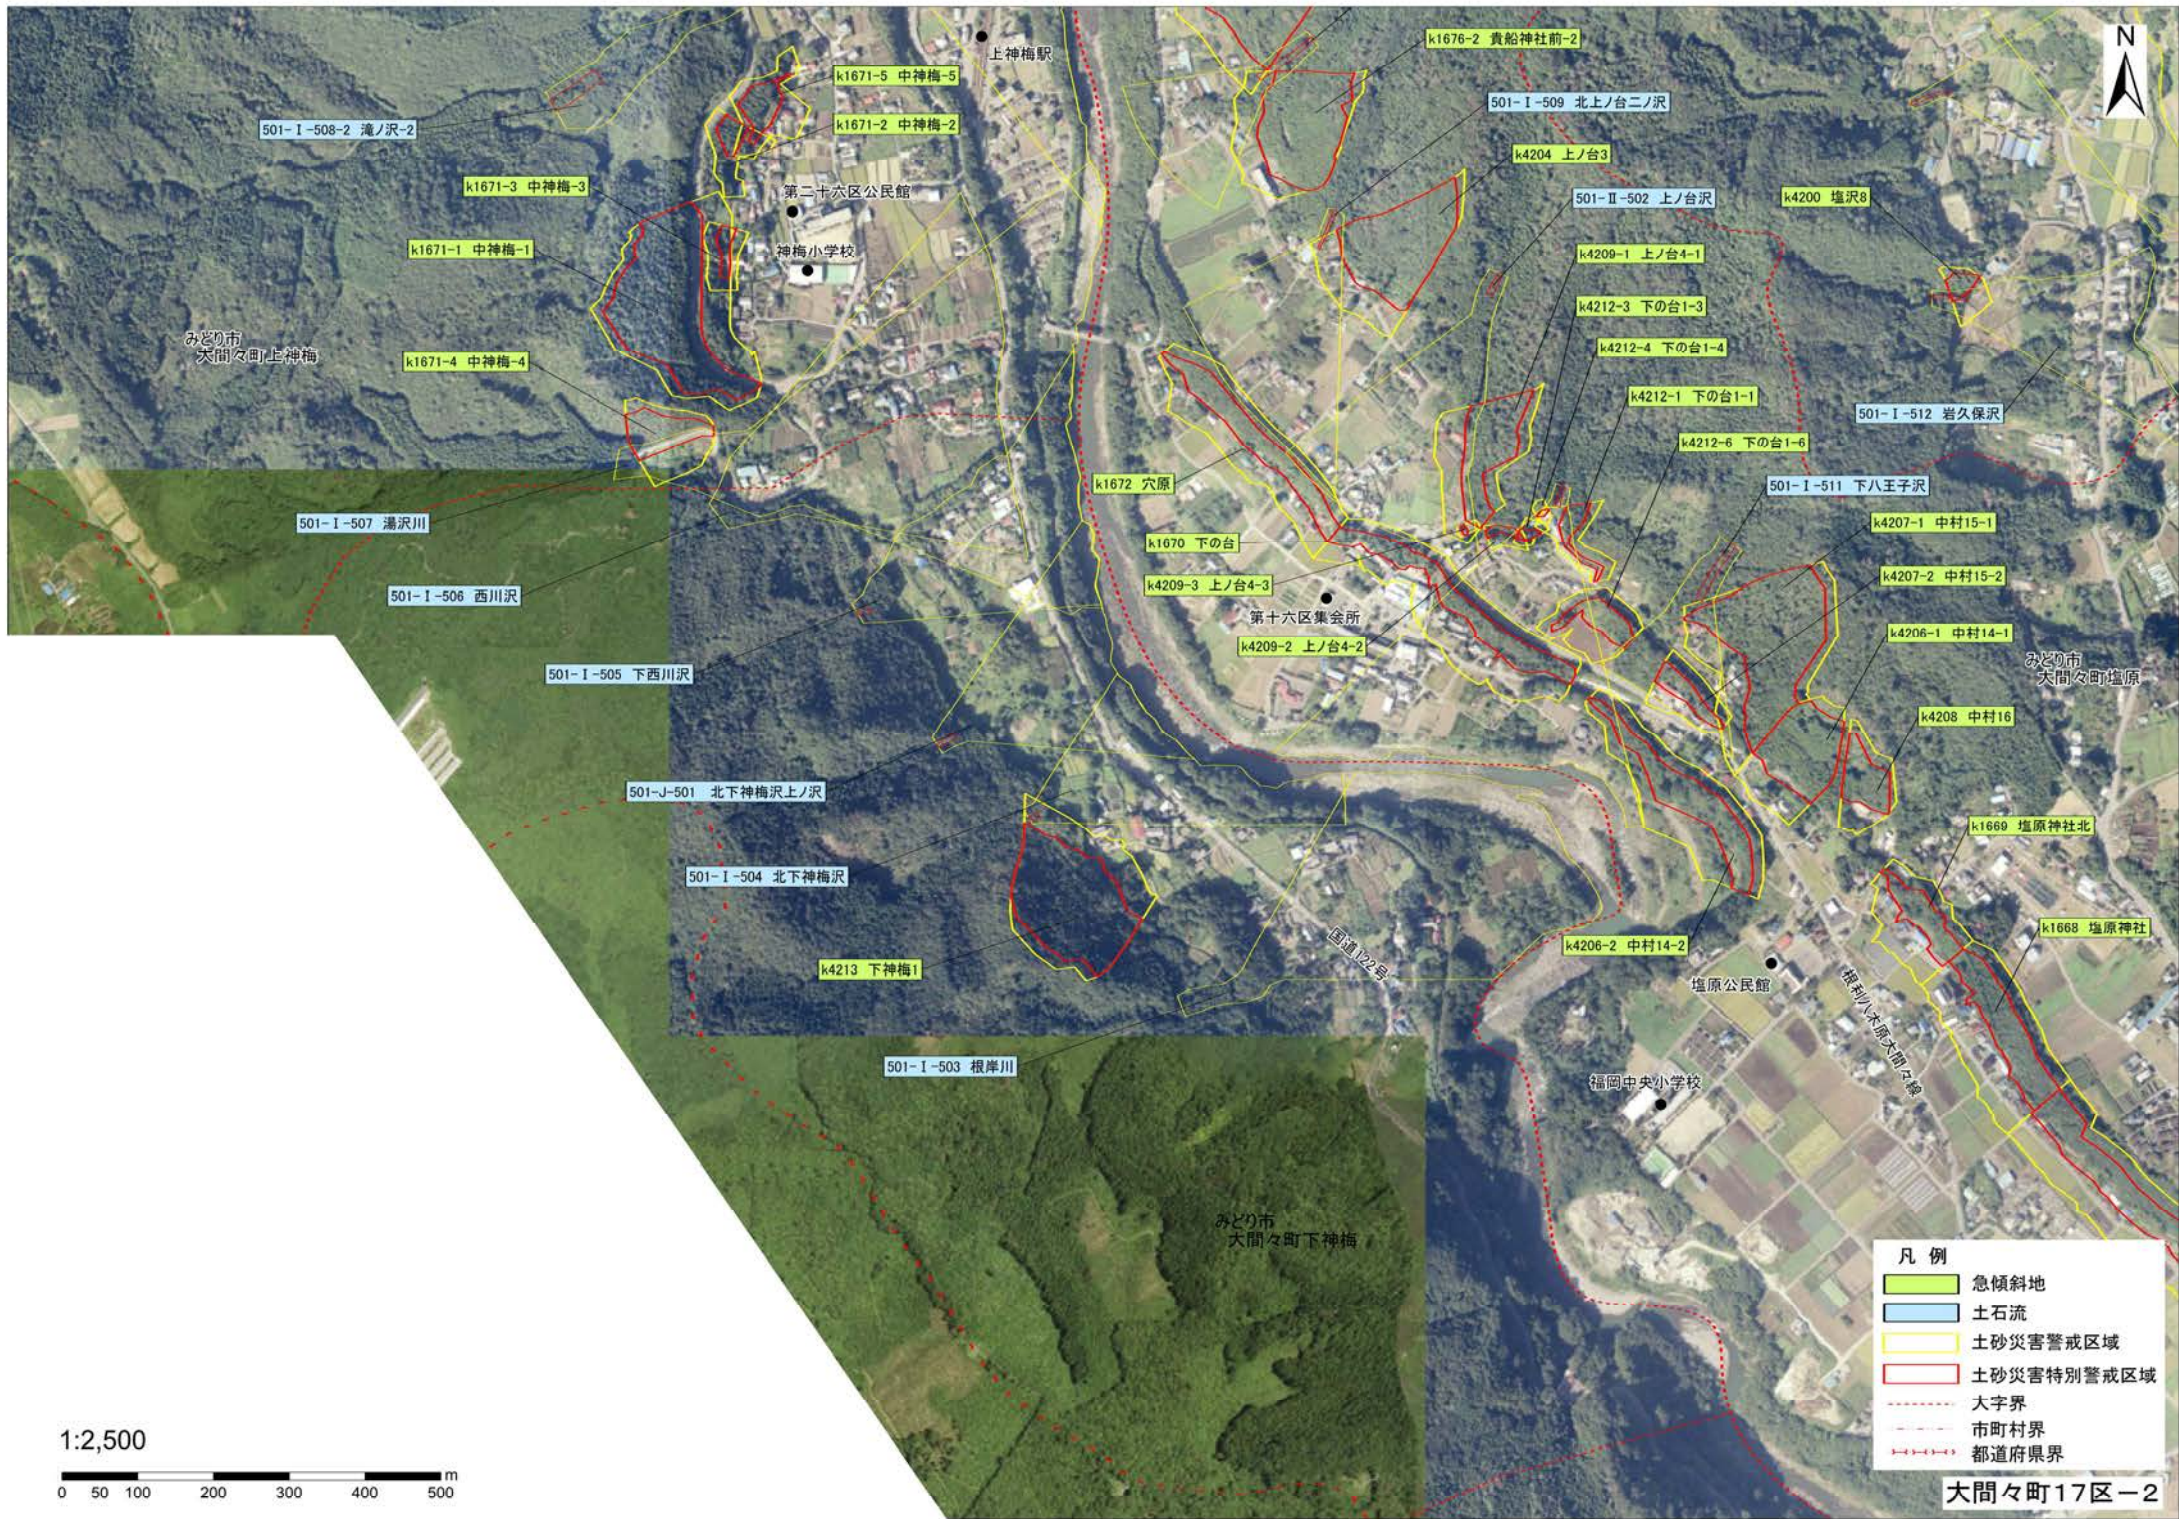

桐生市  
新里町赤城山

みどり市  
大間々町上神梅

深沢公民館

国道122号

わたしの里谷新道

上神梅駅

第二十六区公民館

神梅小学校

- 凡例
- 急傾斜地
  - 土石流
  - 土砂災害警戒区域
  - 土砂災害特別警戒区域
  - 大字界
  - 市町村界
  - 都道府県界

大間々町17区-1

1:2,500

凡例	
	急傾斜地
	土石流
	土砂災害警戒区域
	土砂災害特別警戒区域
	大字界
	市町村界
	都道府県界

大間々町17区-2