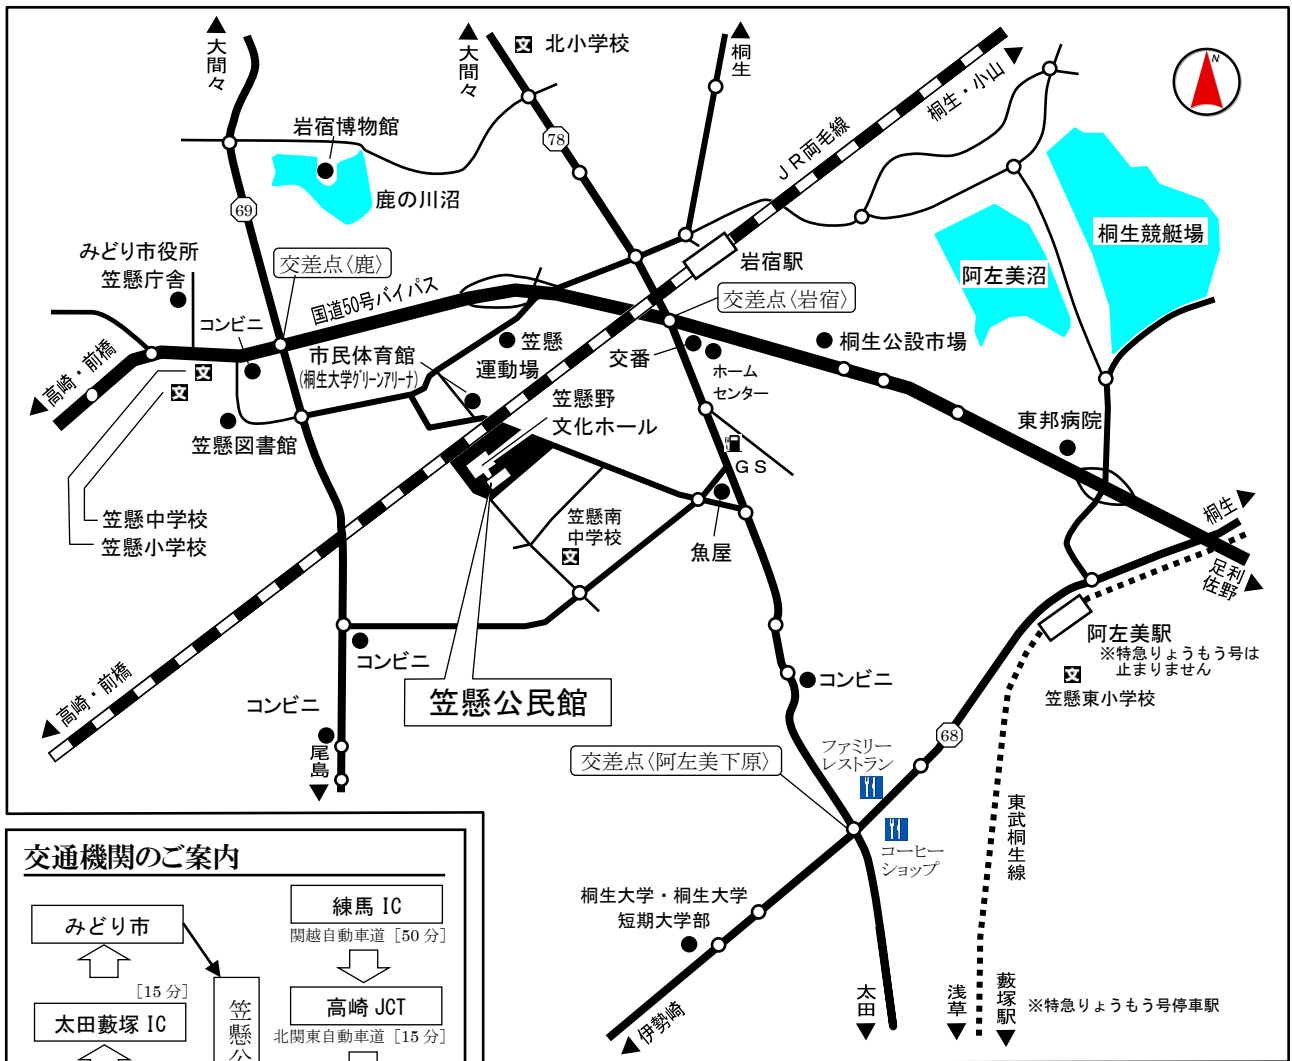

# みどり市笠懸公民館 交通案内図

みどり市笠懸公民館  
 群馬県みどり市笠懸町阿左美 1581-1 TEL 0277-76-2211  
 E-mail : kouginkan@city.midori.gunma.jp