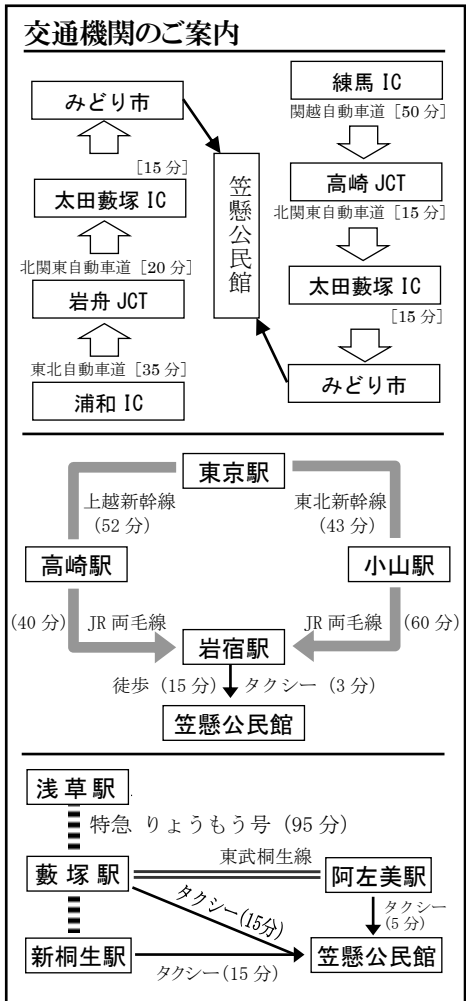

# みどり市笠懸公民館 交通案内図

みどり市笠懸公民館  
 群馬県みどり市笠懸町阿左美 1581-1 TEL 0277-76-2211  
 E-mail : kouginkan@city.midori.gunma.jp