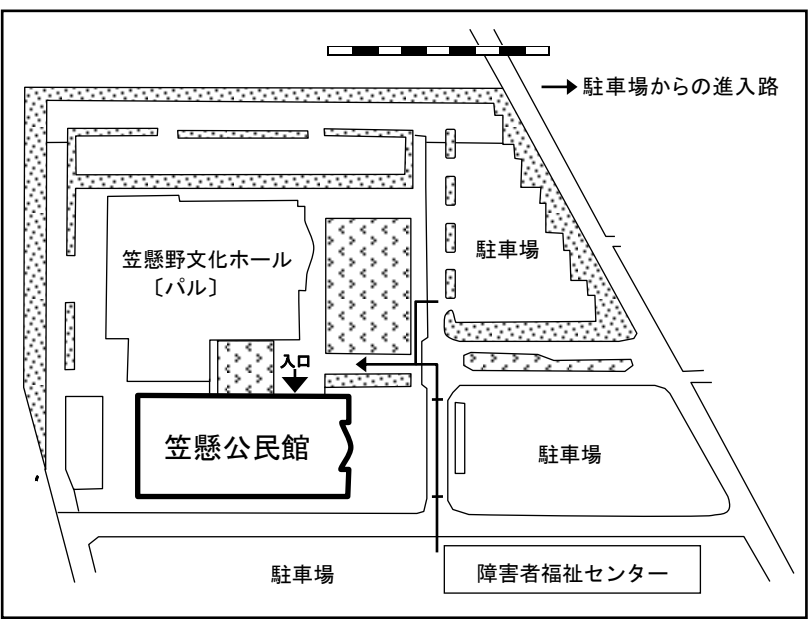

# みどり市笠懸公民館 交通案内図

みどり市笠懸公民館  
 群馬県みどり市笠懸町阿左美 1581-1 TEL 0277-76-2211  
 E-mail : kouginkan@city.midori.gunma.jp