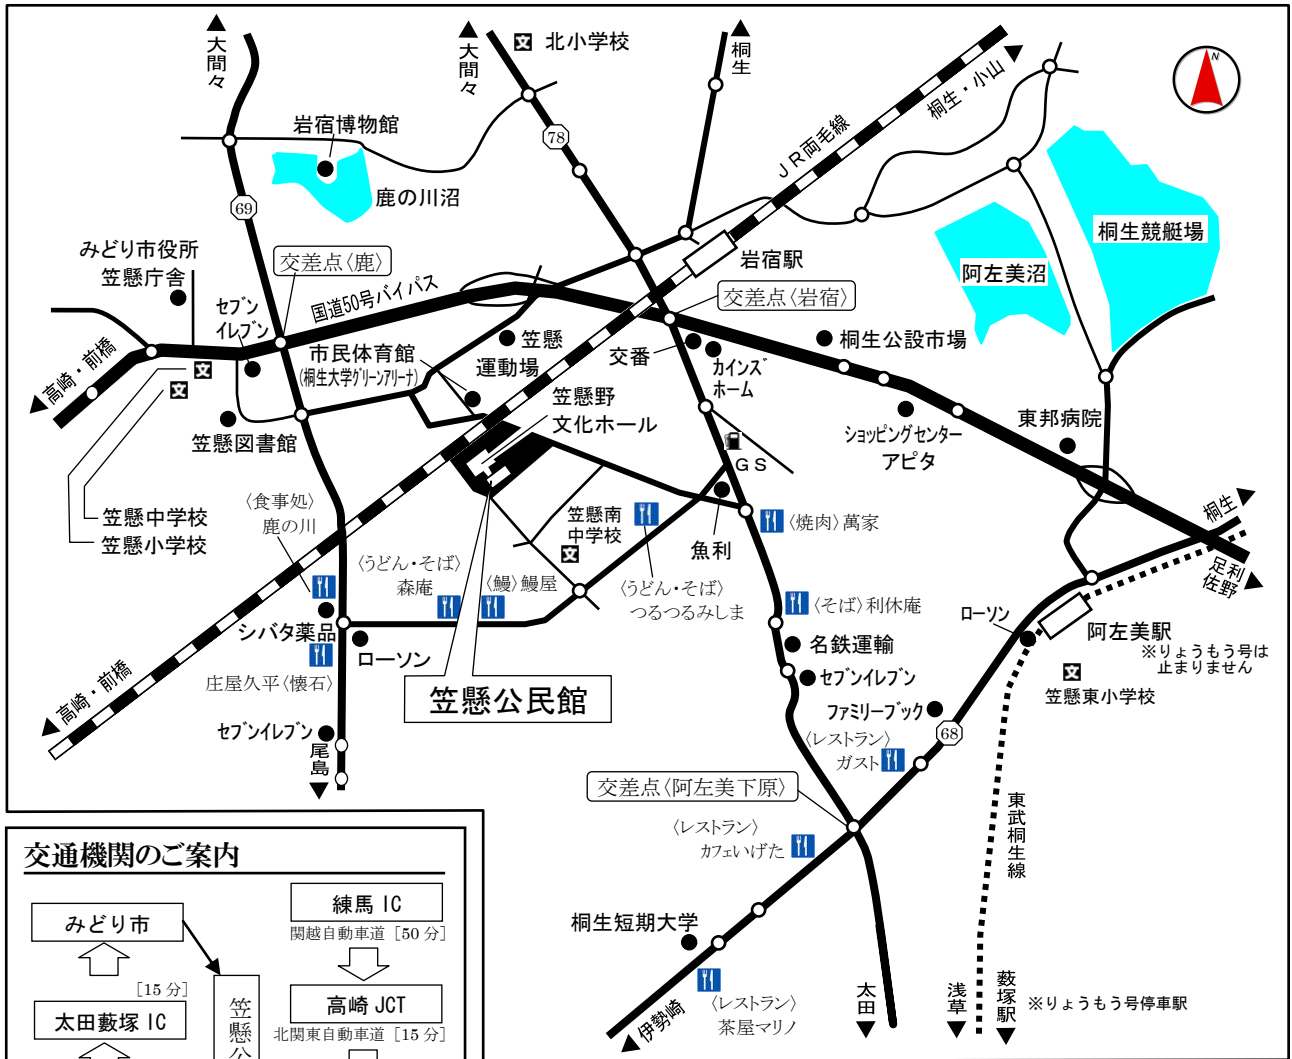

みどり市笠懸公民館 交通案内図

みどり市笠懸公民館
 群馬県みどり市笠懸町阿左美 1581-1 TEL 0277-76-2211
 E-mail : kouginkan@city.midori.gunma.jp