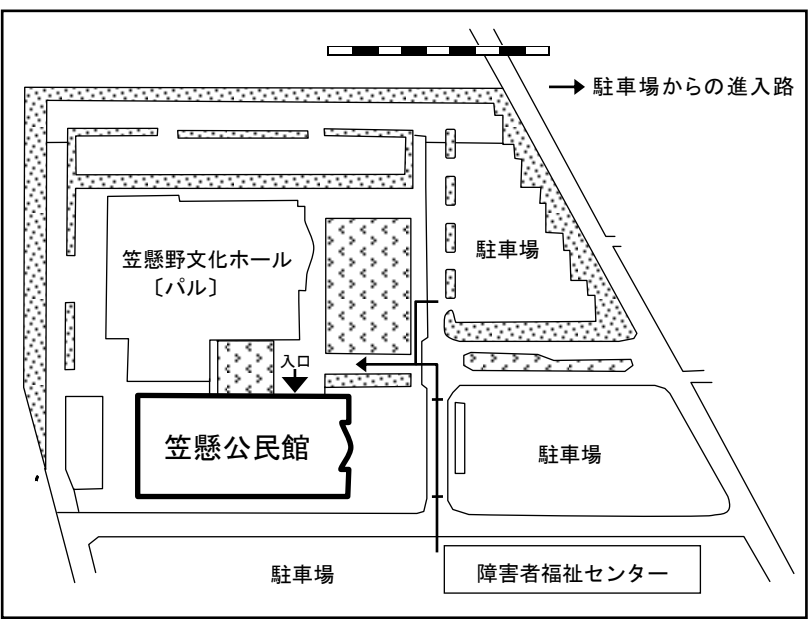

みどり市笠懸公民館 交通案内図

みどり市笠懸公民館
 群馬県みどり市笠懸町阿左美 1581-1 TEL 0277-76-2211
 E-mail : kouginkan@city.midori.gunma.jp