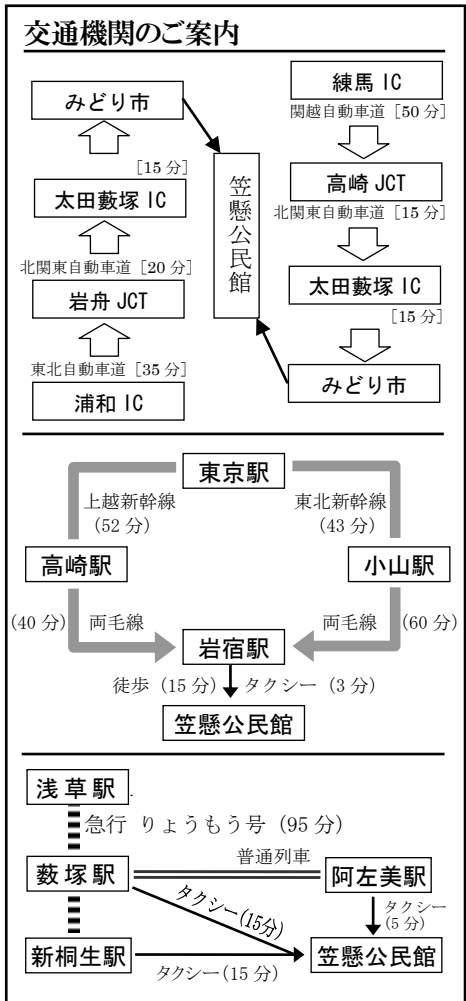

みどり市笠懸公民館 交通案内図

みどり市笠懸公民館
 群馬県みどり市笠懸町阿左美 1581-1 TEL 0277-76-2211
 E-mail : kouginkan@city.midori.gunma.jp