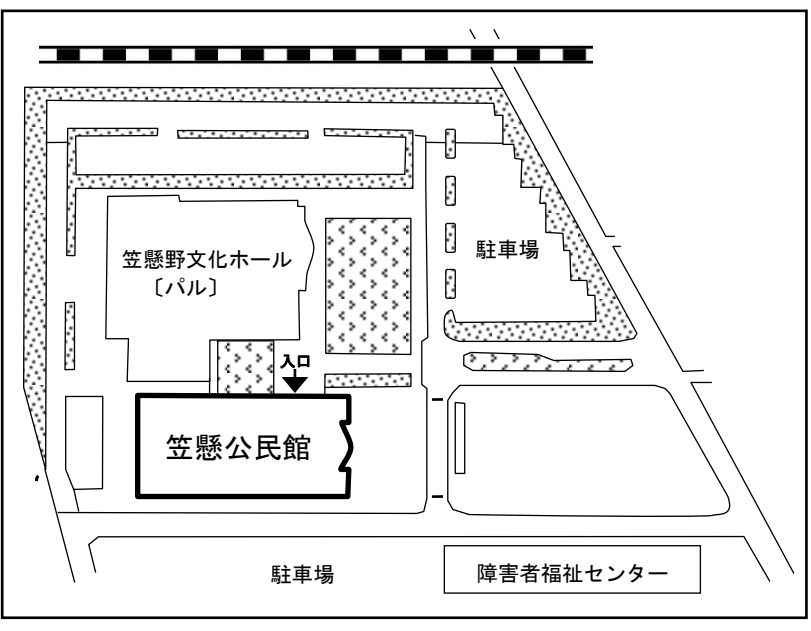

みどり市笠懸公民館 交通案内図

みどり市笠懸公民館
 群馬県みどり市笠懸町阿左美 1581-1 TEL 0277-76-2211
 E-mail : kouginkan@city.midori.gunma.jp