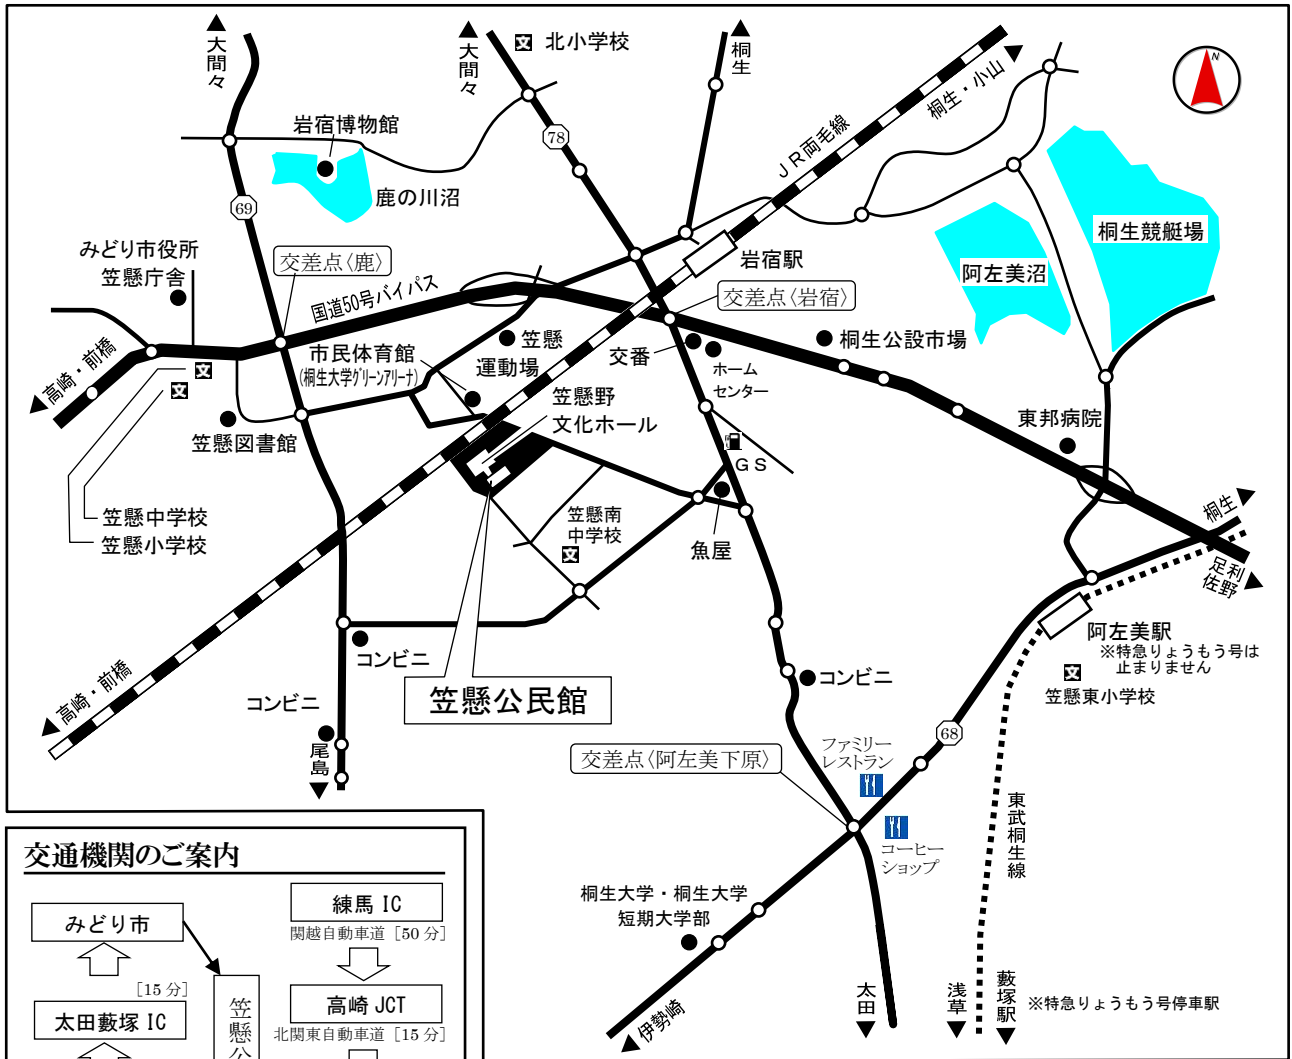

みどり市笠懸公民館 交通案内図

みどり市笠懸公民館
 群馬県みどり市笠懸町阿左美 1581-1 TEL 0277-76-2211
 E-mail : kouginkan@city.midori.gunma.jp