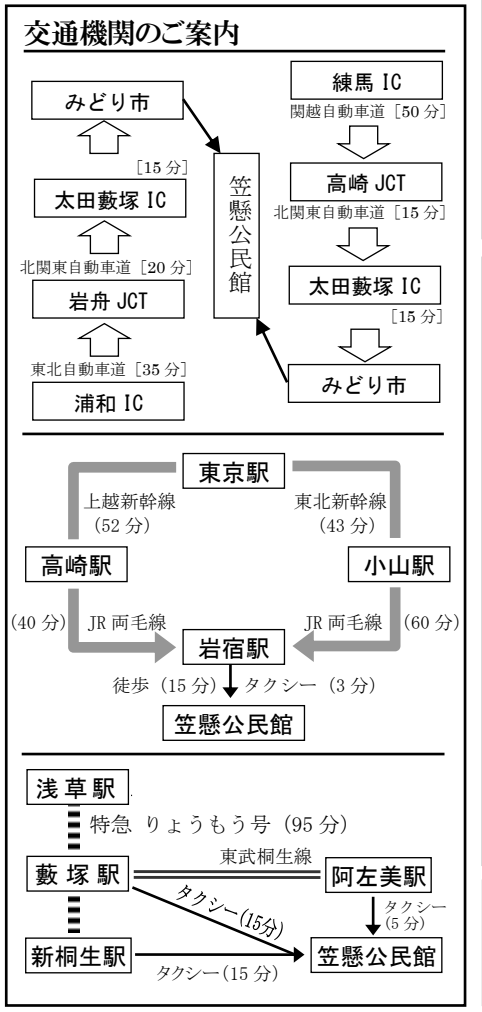

みどり市笠懸公民館 交通案内図

みどり市笠懸公民館
 群馬県みどり市笠懸町阿左美 1581-1 TEL 0277-76-2211
 E-mail : kouginkan@city.midori.gunma.jp